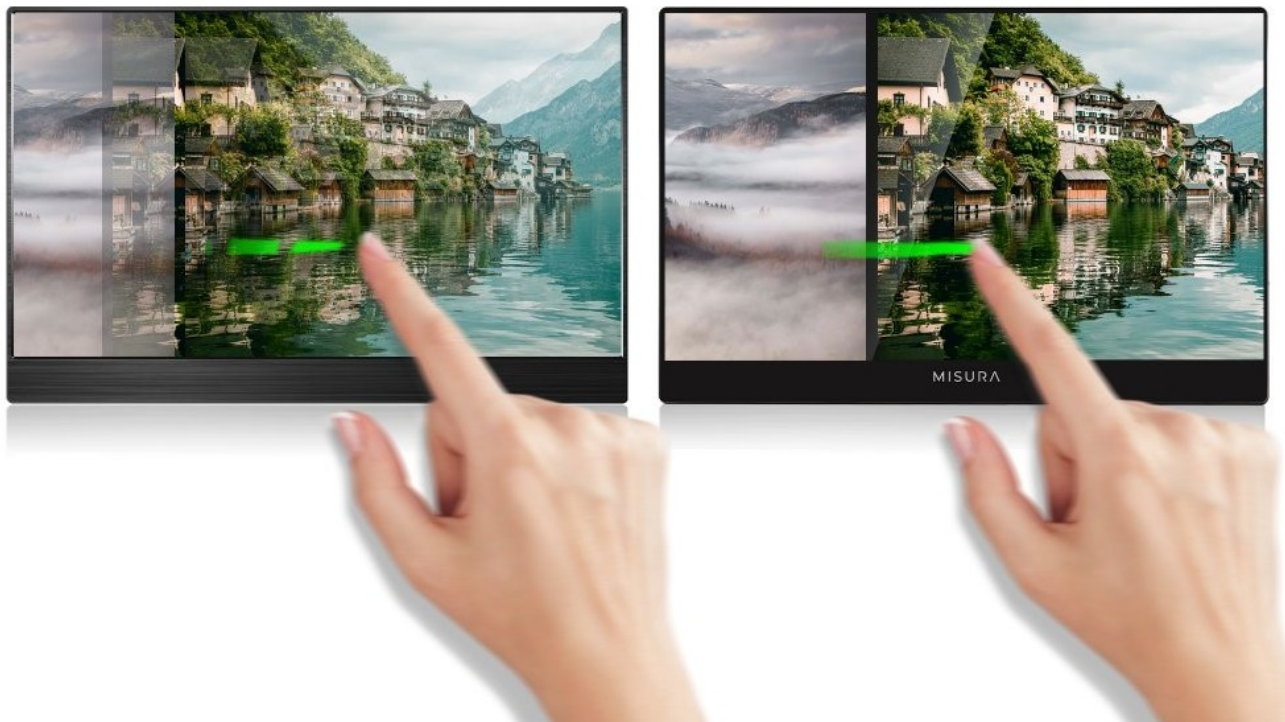

MISURA M16T - cestovní dotykový monitor

Přenosný dotykový monitor MISURA M16T, který představuje ideální řešení pro rozšíření pracovní plochy na cestách. Disponuje velkou 16palcovou obrazovkou, která produkuje ostrý obraz ve **Full HD kvalitě** a pestré barvy díky **HDR**. Dotykové ovládání je **kompatibilní se operačními systémy Windows, Linux i Apple iOS** a umožní rychlou a intuitivní obsluhu. **Monitor MISURA M16TB** se vyznačuje kompaktním provedením, které dosahuje **váhy pod 1 kg**.

Díky tomu se snadno přenáší v rámci cest a je vhodnou alternativou k notebookům. Ve výbavě nechybí **reproduktory** pro ozvučení multimediálního obsahu nebo **technologie Low Blue Mode** pro ochranu očí před škodlivým modrým světlem. Pro připojení k notebooku vám postačí jediný **kabel USB-C**, který zajistí přenos obrazu i napájení. Konektivita je možná také skrze mini HDMI a napájení přes konektor USB-A.

Díky tomu lze **monitor MISURA M16T** využít také ve spojení s kompatibilními mobilními telefony nebo herními konzolami. **Dotyková obrazovka efektivně snižuje odraz světla** a podporuje komfortní čitelnost. Moderní **technologie tepelné laminace G+G** dále podporuje pohodlné a svižné ovládání pomocí dotyku a současně zamezuje vniknutí prachu nebo vodních par. Díky tomu je obrazovka čistá i po dlouhé době provozu.

MISURA M16T

Přenosný **dotykový** monitor s úhlopříčkou **16"** a **Full HD** rozlišením 1920 × 1080 bodů. Nabízí jas **300 cd/m²**, dobu odezvy **30 ms** a kontrastní poměr **1200 : 1**. Příjemné jsou také pozorovací úhly **178° horizontálně i vertikálně**. Pro připojení k notebooku vyžaduje pouze jediný kabel **USB-C**, a to jak pro video signál, tak i pro napájení. Pokud notebook nedisponuje konektorem USB-C, je možné provést připojení pomocí portu **mini HDMI**. Napájení je pak realizováno skrze konektor USB-A. Pro připojení klávesnice nebo myši je monitor vybaven **micro USB** portem. Potěší také vestavěné reproduktory s celkovým výkonem **2 W**.