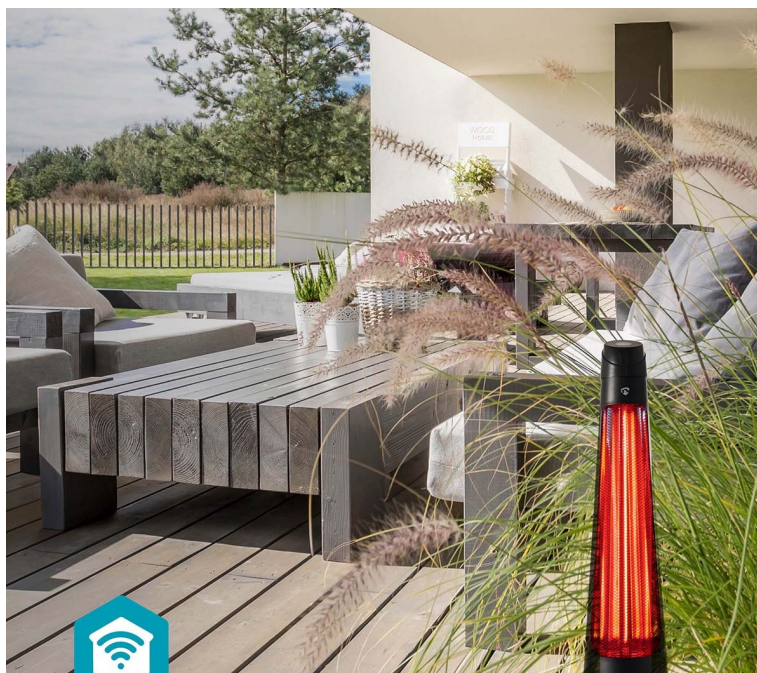

Nedis SmartLife

Ovládání ohřívače terasy Nedis HTPA21BKW je rychlé a pohodlné pomocí **aplikace Nedis Smartlife**. Ze svého smartphonu tak můžete zatopit dříve, než se vydáte na terasu, klidně z pohodlí gauče. **Nedis HTPA21BKW** je určen pro využití ve venkovním prostředí, čemuž odpovídá také konstrukce se **stupněm krytí IP24**. Samozřejmostí je snadné přenášení a bezpečností opatření, která zamezí například převrácení, respektive **automatické vypnutí**, pokud k tomuto incidentu dojde.