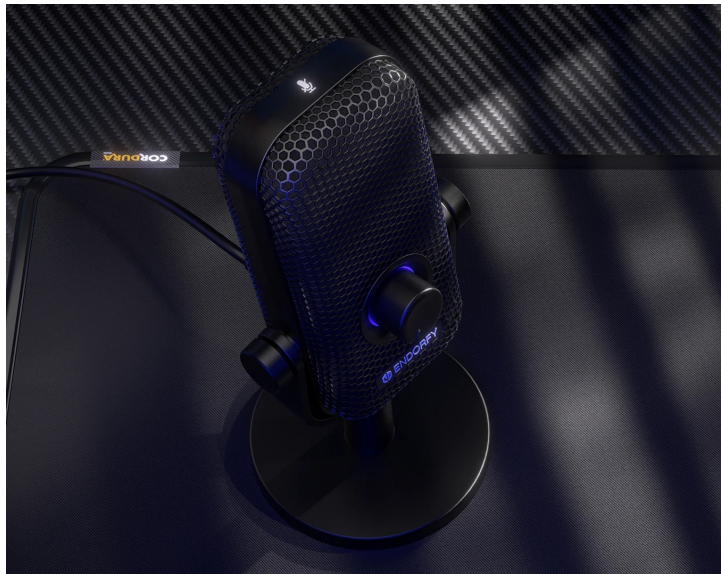

ENDORFY SOLUM VOICE S

Cena celkem:	1 237 Kč (bez DPH: 1 022 Kč)
Běžná cena:	1 360 Kč
Ušetříte:	124 Kč
Kód zboží:	MIKEND1060
Part No.:	EY1B013
Záruka:	24 měs.
Stav:	Nové zboží

Popis

Mrňous, který je slyšet - Endorfy Solum Voice S

Stolní drátový mikrofon Endorfy Solum Voice S pro **streamování, chatování a nahrávání**. Díky kompaktním rozměrům jej snadno umístíte do vašeho kreativního centra, takže i **při tvorbě podcastů, vlogů nebo on-line komunikaci** budete mít spoustu prostoru kolem sebe, aniž by utrpěla celková kvalita zvuku. Další předností je to, že se **snadno přenáší** a je kdykoli po ruce.

Ovládání vám umožní **rychle upravit citlivost a vyladit kvalitu audia** k dokonalosti nebo zvuk ztlumit. Mikrofon **Endorfy Solum Voice S** nevyžaduje žádný další software a během okamžiku můžete začít mluvit. Součástí balení je **pěnový pop-up filtr**, který efektivně potlačuje ruchy a přispívá k čisté a jasné reprodukci hlasu. Kromě PC je mikrofon Endorfy Solum Voice S **kompatibilní také s herními konzolami PlayStation 4, PlayStation 5 nebo smartphony USB-C** a podporou OTG.

Endorfy Solum Voice S

Kvalitní mikrofon s **kardioidní charakteristikou** a stojánkem je ideální pro streamování, natáčení vlogů, podcastů či hlasovou komunikaci. Díky své kompaktní velikosti zabírá velmi málo místa, takže se pohodlně vejde i na malé stoly. Kromě toho má dobrou povrchovou přilnavost a je kompatibilní se všemi mikrofonními rameny Endorfy. Vybaven je **RGB podsvícením**, dotykovým **tlačítkem pro ztlumení** mikrofonu a konektorem **3,5 mm jack pro připojení sluchátek**. Kromě počítače můžete mikrofon připojit také k herní konzoli PS4 a PS5, nebo ke smartphonu s rozhraním USB-C a podporou OTG. Součástí balení je pěnový **pop-up filtr**, **2m připojovací USB-C kabel a redukce z USB-C na USB-A**.