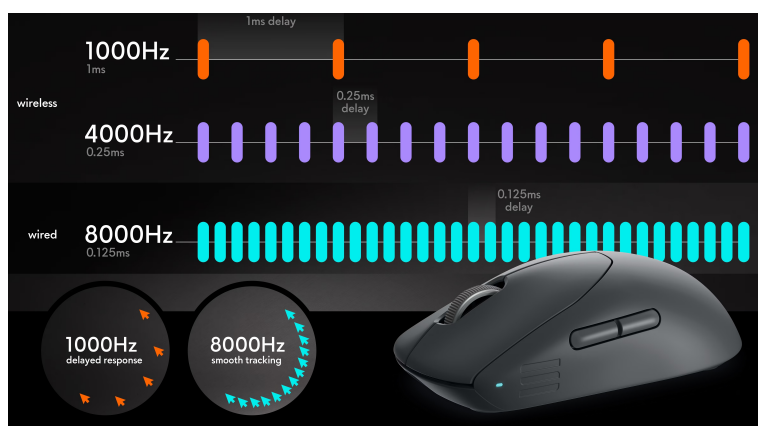

DELL ALIENWARE PRO ČERNÁ

Cena celkem: **2 184 Kč****(bez DPH: 1 805 Kč)**Běžná cena: **2 403 Kč**Ušetříte: **218 Kč**

Kód zboží: MOUD00620

Part No.: 545-BBFP

Záruka: 24 měs.

Stav: Nové zboží

Popis

Herní myš Dell Alienware Pro - navržena tak, aby se vyhrávalo

Herní myš Dell Alienware Pro s bezdrátovou konektivitou pro ničím neomezující gaming. Díky svému výkonu je ideální pro náročné on-line zápasy, e-sport a další pokročilé aktivity. Pyšní se výkonným optickým senzorem, který dosahuje rozlišení až 26 000 DPI. S mimořádnou citlivostí tak dokáže zaregistrovat jakýkoli pohyb a adekvátně reagovat na rozmanité herní situace.

Excelentní bezdrátová odezva zlepší vaše reakce a poskytne vám výhodu nad soupeři. Myš Dell Alienware Pro vás potěší ultralehkým designem. Dosahuje hmotnosti pouhých 60 g a patří mezi nejlehčí modely. Svým tvarem a velikostí dokonale padne do ruky. Komfortní uchopení zajistí přesnou kontrolu a dokonale zvolenou citlivost.

ZÁKLADNÍ SPECIFIKACE

Typ myši: optická
Počet tlačítek: 6
Rozlišení: až 26 000 DPI
Rozhraní: 2,4 GHz (USB-C adaptér)
Napájení: integrovaná dobíjecí baterie
Rozměry: 124,5 × 63,5 × 40,6 mm
Hmotnost: 60 g
Barva: černá (Dark Side of the Moon)