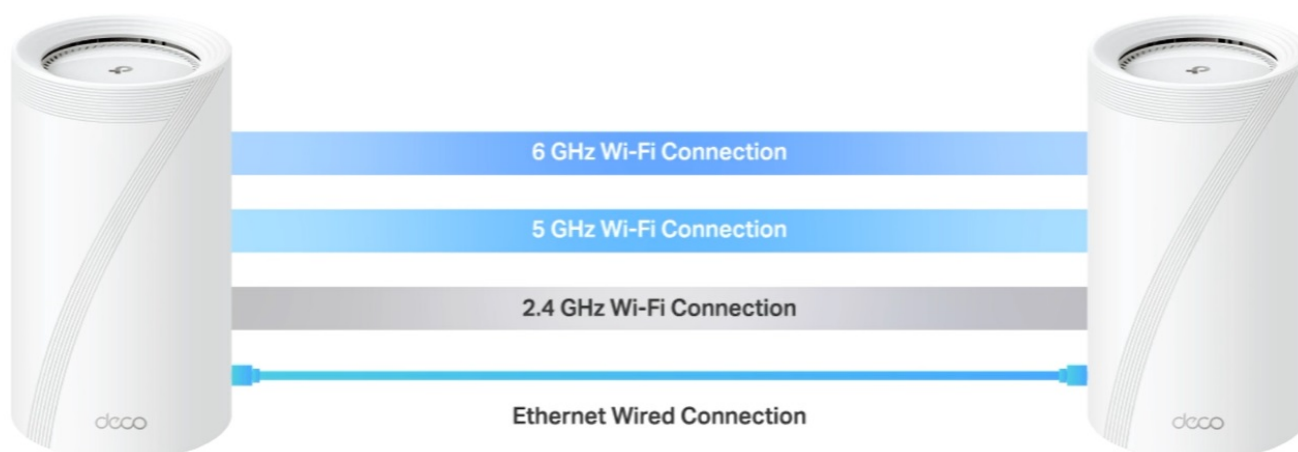

### TP-Link Deco BE85 - ať je Wi-Fi síť všude

**Access point TP-Link Deco BE85** v provedení tzv. Mesh systému umožní celoplošné pokrytí domácnosti Wi-Fi signálem. Představuje zcela nové možnosti bezdrátové sítě, která staví na špičkové výkonu, propustnosti, ochraně proti rušení a v neposlední řadě také na vyšší efektivitě datových přenosů. Podporuje **3pásmovou Wi-Fi** a **nejnovější standard Wi-Fi 7**, který vám zprostředkuje možnosti sítě naplno, respektive plnou rychlostí.

Bezprecedentní tempo vám umožní využívat multigigabitové připojení v celé domácnosti. Dostupné porty se postarají o výrazné zrychlení domácí internet, ať už sledujete videa, hrajete hry nebo používáte náročné on-line nástroje. **Dvojice portů WAN/LAN nabízí rychlost 10 Gbps**, další dvojice pak 2,5 Gbps a nechybí ani port **USB 3.0** pro budoucí rozšíření.

### Nekompromisní připojení v každé situaci

Díky tomu se můžete těšit ze silnější a flexibilní konektivity na svých zařízeních. Pro větší míru zabezpečení lze v rámci **Access pointu TP-Link Deco BE85** vytvořit soukromou IoT síť přímo pro vaši domácnost. Samostatné Mesh jednotky umožňují přepínání mezi zařízeními, takže se můžete volně pohybovat po místnosti a při tom nerušeně sledovat streamovaný obsah. Nastavení a správu přístroje **TP-Link Deco BE85** máte pod kontrolou pomocí uživatelsky přívětivé **aplikace TP-Link Deco**.

### 3pásmový systém BE19000 Mesh Wi-Fi 7

Deco BE85 využívá systém více jednotek k dosažení bezproblémového celoplošného Wi-Fi pokrytí - **eliminuje slabé oblasti signálu** jednou provždy! Pro pokrytí menších oblastí může jednotka fungovat i samostatně. Díky technologii **Deco Mesh** spolupracují jednotky na vytvoření jednotné sítě s jediným názvem sítě.