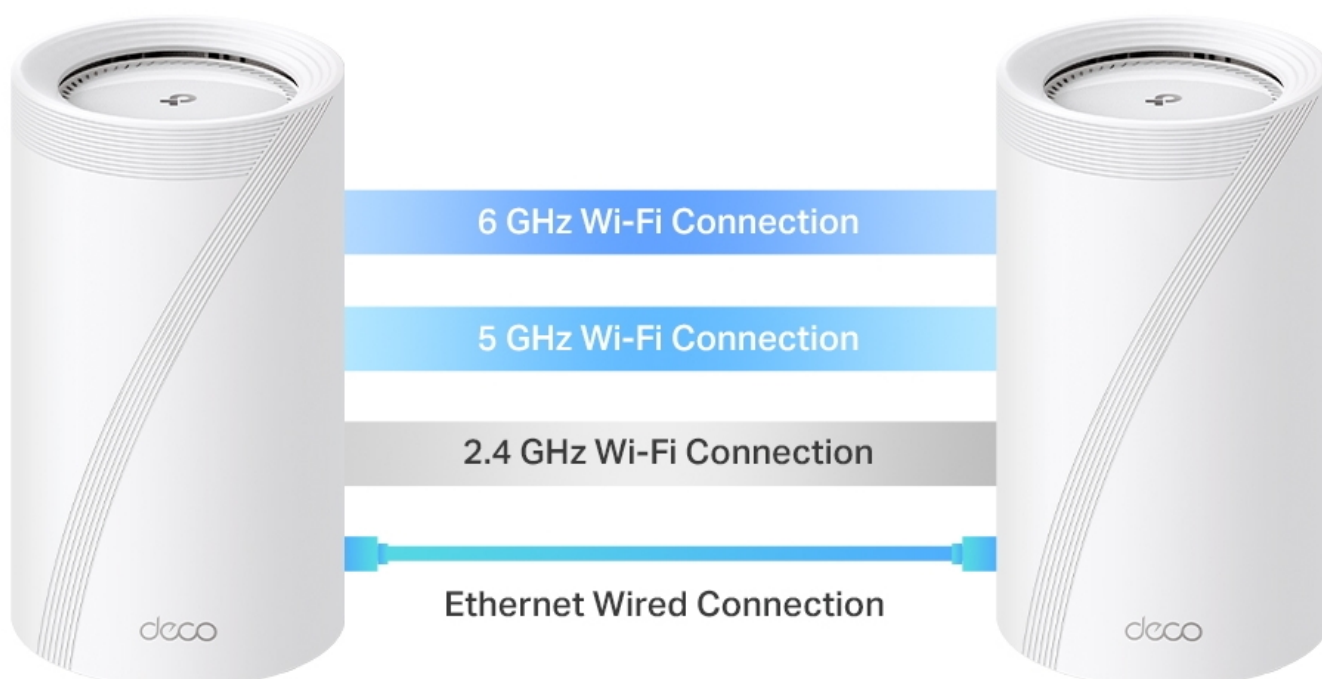

Do posledního detailu

Vlastní výzkum komponent a důkladný výběr hardwaru společnosti TP-Link zajišťují kvalitu a hodnotu celého systému Deco BE85. Vše dohromady tvoří dokonalé zařízení Mesh.

Dokonalá páteřní síť: Robustnější a flexibilnější

Deco BE85 dokáže připojit bezdrátovou a kabelovou páteřní síť s každou jednotkou současně. A co víc, díky nejnovější technologii Wi-Fi 7 MLO se zvyšuje rychlost kombinované agregace bezdrátového a kabelového backhaułu systému. Tím se výrazně zlepšuje celková propustnost a snižuje latence.