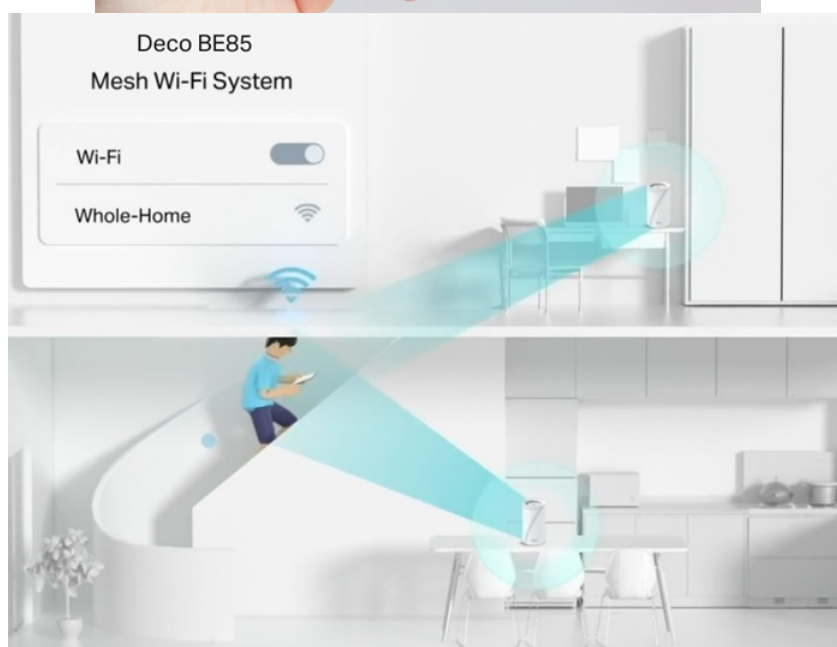

### TP-Link Deco BE85 - ať je Wi-Fi síť všude

**Access point TP-Link Deco BE85** v provedení tzv. Mesh systému umožní celoplošné pokrytí domácnosti Wi-Fi signálem. Představuje zcela nové možnosti bezdrátové sítě, která staví na špičkové výkonu, propustnosti, ochraně proti rušení a v neposlední řadě také na vyšší efektivitě datových přenosů. Podporuje **3pásmovou Wi-Fi** a **nejnovější standard Wi-Fi 7**, který vám zprostředkuje možnosti sítě naplno, respektive plnou rychlostí.

Bezprecedentní tempo vám umožní využívat multigigabitové připojení v celé domácnosti. Dostupné porty se postarají o výrazné zrychlení domácí internet, ať už sledujete videa, hrajete hry nebo používáte náročné on-line nástroje. **Dvojice portů WAN/LAN nabízí rychlost 10 Gbps**, další dvojice pak 2,5 Gbps a nechybí ani port **USB 3.0** pro budoucí rozšíření.

### Nekompromisní připojení v každé situaci

Díky tomu se můžete těšit ze silnější a flexibilní konektivity na svých zařízeních. Pro větší míru zabezpečení lze v rámci **Access pointu TP-Link Deco BE85** vytvořit soukromou IoT síť přímo pro vaši domácnost. Samostatné Mesh jednotky umožňují přepínání mezi zařízeními, takže se můžete volně pohybovat po místnosti a při tom nerušeně sledovat streamovaný obsah. Nastavení a správu přístroje **TP-Link Deco BE85** máte pod kontrolou pomocí uživatelsky přívětivé **aplikace TP-Link Deco**.