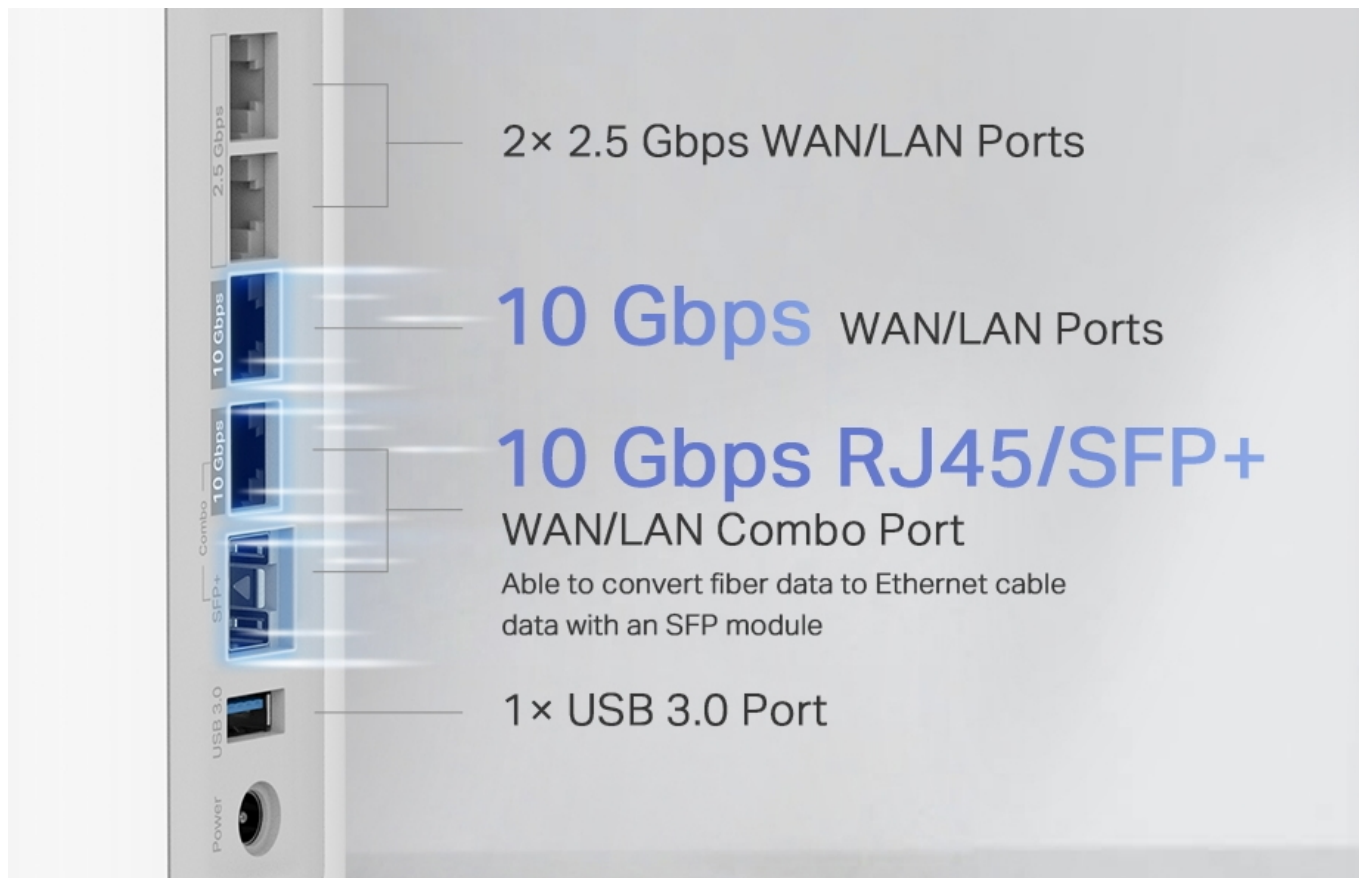

Seamless AI Roaming

TP-Link HomeShield

Multi-Link Operation

4K-QAM

- **Třípásmová Wi-Fi 19 Gb/s** - 12 streamů a přenosová rychlost 11 520 Mb/s (6 GHz) + 5760 Mb/s (5 GHz) + 1376 Mb/s (2,4 GHz) pro více než 200 připojených zařízení.
- **Multigigabitová síť** - 2x 10 Gbps WAN/LAN porty + 2x 2,5 Gbps porty zajišťují maximální flexibilitu a zvýšenou propustnost.
- **Multi-Link Operation (MLO)** - Současně posíláte a přijímáte data v různých pásmech a kanálech pro zvýšení propustnosti, snížení latence a zvýšení spolehlivosti.
- **320MHz kanály** - Zdvojnásobte šířku pásma pro mnohem více současných přenosů při nejvyšší možné rychlosti.
- **Systém Mesh s umělou inteligencí (AI)** - Sjednoťte domácí síť pod jedním názvem a heslem a současně získáte to nejlepší připojení při pohybu mezi jednotlivými místnostmi po domě.
- **TP-Link HomeShield** - Chrání vaši domácí síť díky vyspělým funkcím na ochranu sítě a zařízení IoT.
- **Nastavení snadné jako nikdy dříve** - Aplikace Deco vás provede nastavením krok za krokem.
- **Univerzální kompatibilita** - Zpětná kompatibilita se všemi generacemi Wi-Fi připojení a podpora všech poskytovatelů internetového připojení (ISP) a modemů.

### Bleskově rychlé Wi-Fi pro špičkový výkon

Vyzkoušejte špičkový třípásmový systém Whole Home Wi-Fi 7 Mesh s ohromující rychlostí až 19 Gb/s. Exkluzivní pásmo 6 GHz poskytuje výjimečnou šířku pásma a kanály bez přetížení vyhrazené pro vaše zařízení.

### Vynikající výkon kabelového připojení

Deco BE85 je vybaven dvěma 10G porty WAN/LAN - jedním portem RJ-45 a kombinovaným portem RJ-45/SFP+. Poskytuje tak flexibilní podporu pro optické i metalické připojení. Další porty 2,5 Gb/s a port USB 3.0 z něj činí ideální řešení pro zajištění vaší domácí sítě do budoucna.