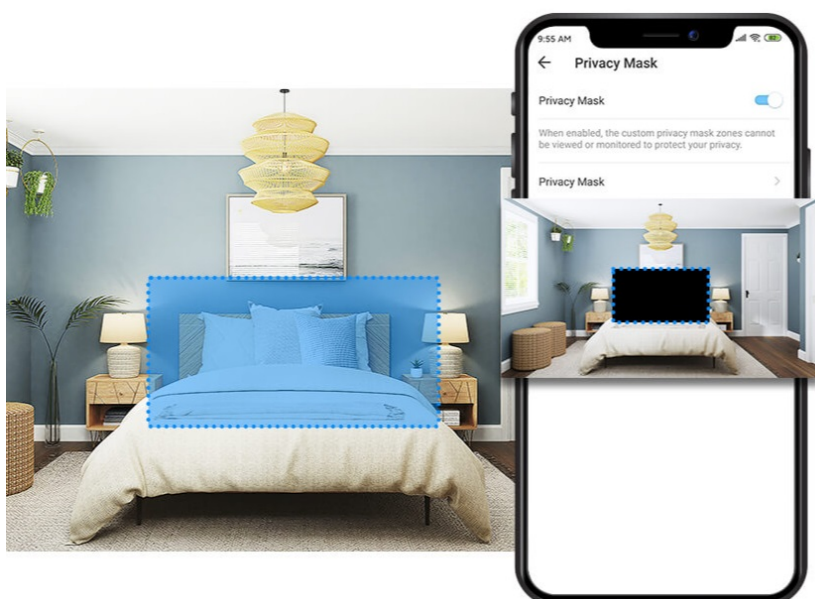

Wi-Fi kamera TP-Link Tapo C211 pro zajištění bezpečí v domácnosti. Podporuje snímání obrazu ve vysokém rozlišení, takže důležité okamžiky u vás doma zachytí čistě a také s jemnými detaily. Je vhodná do interiérů, kde se pohybují a bydlí děti – jakéhokoli věku. **Kamera TP-Link Tapo C211** umožňuje detekovat dětský pláč a ve spojení s **funkcí nočního vidění** vás upozorní ve dne i v noci.

o dítě.

Péče o vaše dítě je tak o něco jednodušší. Samozřejmostí je **funkce detekce osob a pohybu**. Na smartphone obdržíte upozornění v případě zachycení jakékoli pohybové aktivity. Díky možnosti **nastavit vlastní oblasti detekce** budete vědět, pokud se dítě probudí, opustí pokojíček a bez dohledu se vydá ke schodům. V případě rozpoznání pohybu **kamera TP-Link Tapo C211** umožňuje také kontinuální sledování ohybu.

Díky **zabudovanému reproduktoru a mikrofonu** umožňuje obousměrný přenos zvuku ke komunikaci s rodinou, přáteli nebo třeba domácími mazlíčky. Jestliže si chcete dávat pozor na své soukromí, nechybí funkce pro nastavení vlastní blokované zóny v určitých místech a místnostech.

360° horizontal view tapo 114° vertical view,

Kamera disponuje obousměrnou hlasovou komunikací a díky **aplikaci Tapo** lze sledovat dění v domácnosti **24 hodin denně 7 dní v týdnu** odkudkoli skrze váš smartphone. Dále **podporuje** hlasové asistenty **Amazon Alexa a Google Assistant**. Kamera automaticky odesílá **upozornění při detekci pohybu, dětského pláče nebo rozpoznání lidské postavy**. Pro ukládání záznamů disponuje **microSD slotem** pro kartu o kapacitě až 512 GB.