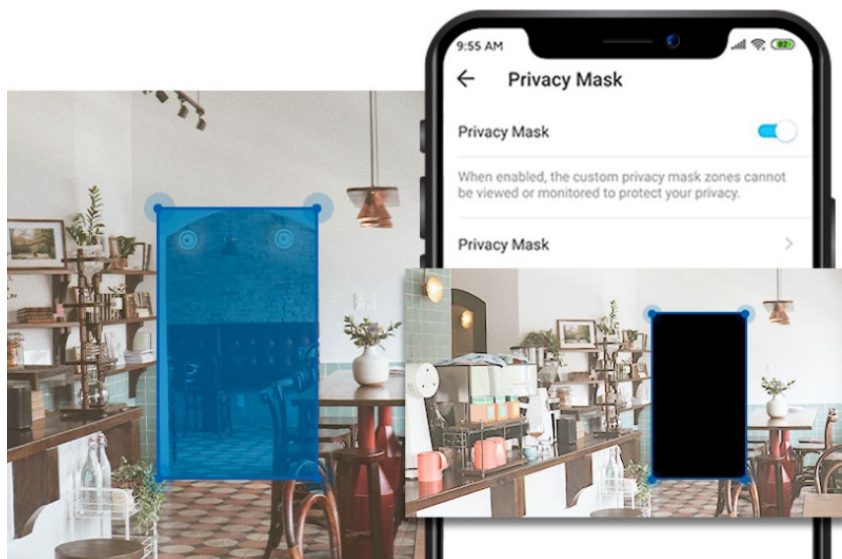

**Wi-Fi kamera TP-Link Tapo C212** pro zajištění bezpečí v domácnosti. Podporuje snímání obrazu ve vysokém rozlišení, takže důležité okamžiky u vás doma zachytí čistě a také s jemnými detaily. Je vhodná do interiérů **pro detekci osob a pohybu**. Díky nastavení zónám aktivit máte přehled o tom, kdo a kde se vyskytuje. V případě zachycení pohybové aktivity kamera **TP-Link Tapo C212** aktivuje sledování do té doby, dokud je objekt v záběru.

Připojení je realizováno skrze **ethernetový port** a bezdrátově pomocí **sítě Wi-Fi**. Pořízené záznamy nebo vytvořené klipy můžete sdílet pomocí zařízení Tapo s rodinou i přáteli. Samozřejmostí je **podpora nočního vidění**, které zachytí jasné záběry i při slabém osvětlení na vzdálenost až 10 metrů.

Kamera TP-Link Tapo C212 disponuje **integrovaným reproduktorem a mikrofonom** pro obousměrnou komunikaci a případné odstrašení nezanedbaného návštěvníka. Jestliže si chcete dávat pozor na své soukromí, nechybí funkce pro nastavení vlastní blokované zóny v určitých místech a místnostech.