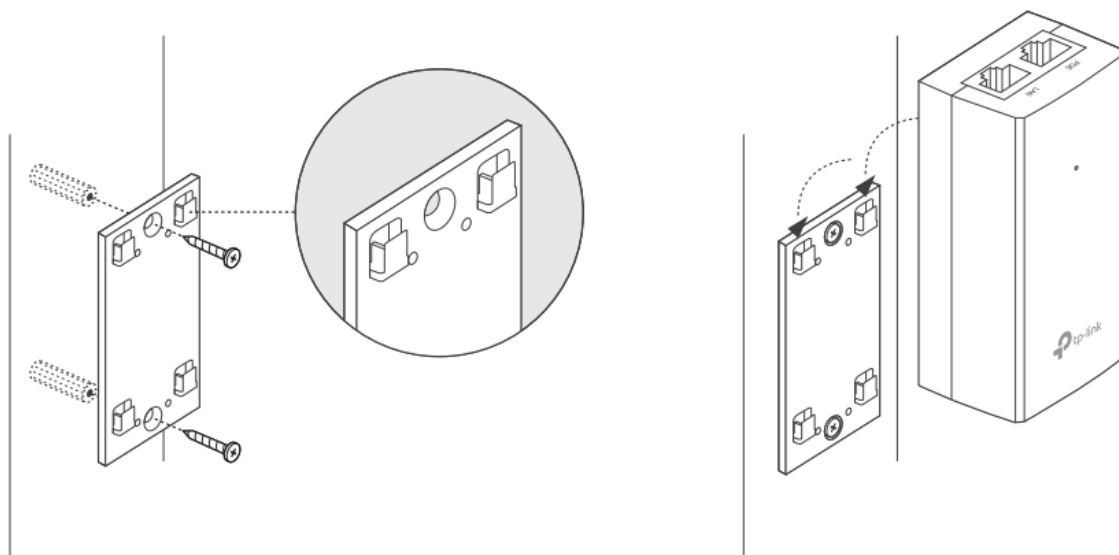

Pasivní PoE injektor slouží pro napájení všech zařízení, které v sobě mají zabudovaný PoE extraktor a podporují napětí 48 V. Díky držáku, který je součástí balení, tento model jednoduše připevníte na zeď.

Součástí balení je napájecí kabel.

ZÁKLADNÍ SPECIFIKACE**Typ:** pasivní**Výstupní napětí:** 48 V**Výstupní výkon:** 18 W**Výstupní PoE port:** 1 × 10/100/1000 Mbps**Rozměry:** 85,8 × 43,9 × 35 mm