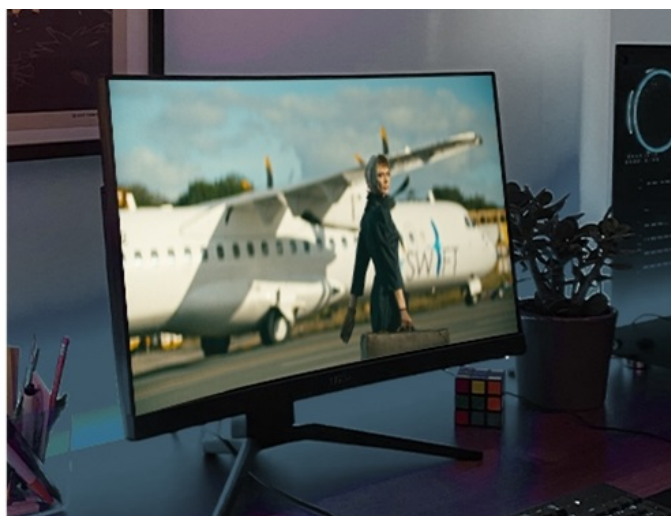

Jednoportová síťová karta TP-Link TX201, se kterou dosáhnete ohromující **přenosové rychlosti standardu 2,5G sítě**. Jednotka si tak s přehledem poradí s náročnými úkoly a procesy, které vyžadují **velkou šířku pásma**. Uplatní se jak při přenosu dat, tak při práci s internetem. **Model TP-Link TX201** vám umožní vytvořit bleskurychlý přenosový kanál v domácnosti nebo osobní kanceláři.

**Lag-Free Gaming****4K Streaming**

V rámci lokální sítě budou vaše pracovní stanice a další zařízení sdílet data během okamžiku. Díky **přenosovou rychlosti až 2,5 Gb/s** je adaptér ideální pro náročnou práci, on-line hraní her i nerušené streamování po síti. **Technologie 2,5G Base-T** nabízí zpětnou kompatibilitu s dalšími přenosovými rychlostmi, a tak je ideální pro udržení stávající sítě, ale především k její modernizaci a vylepšení.