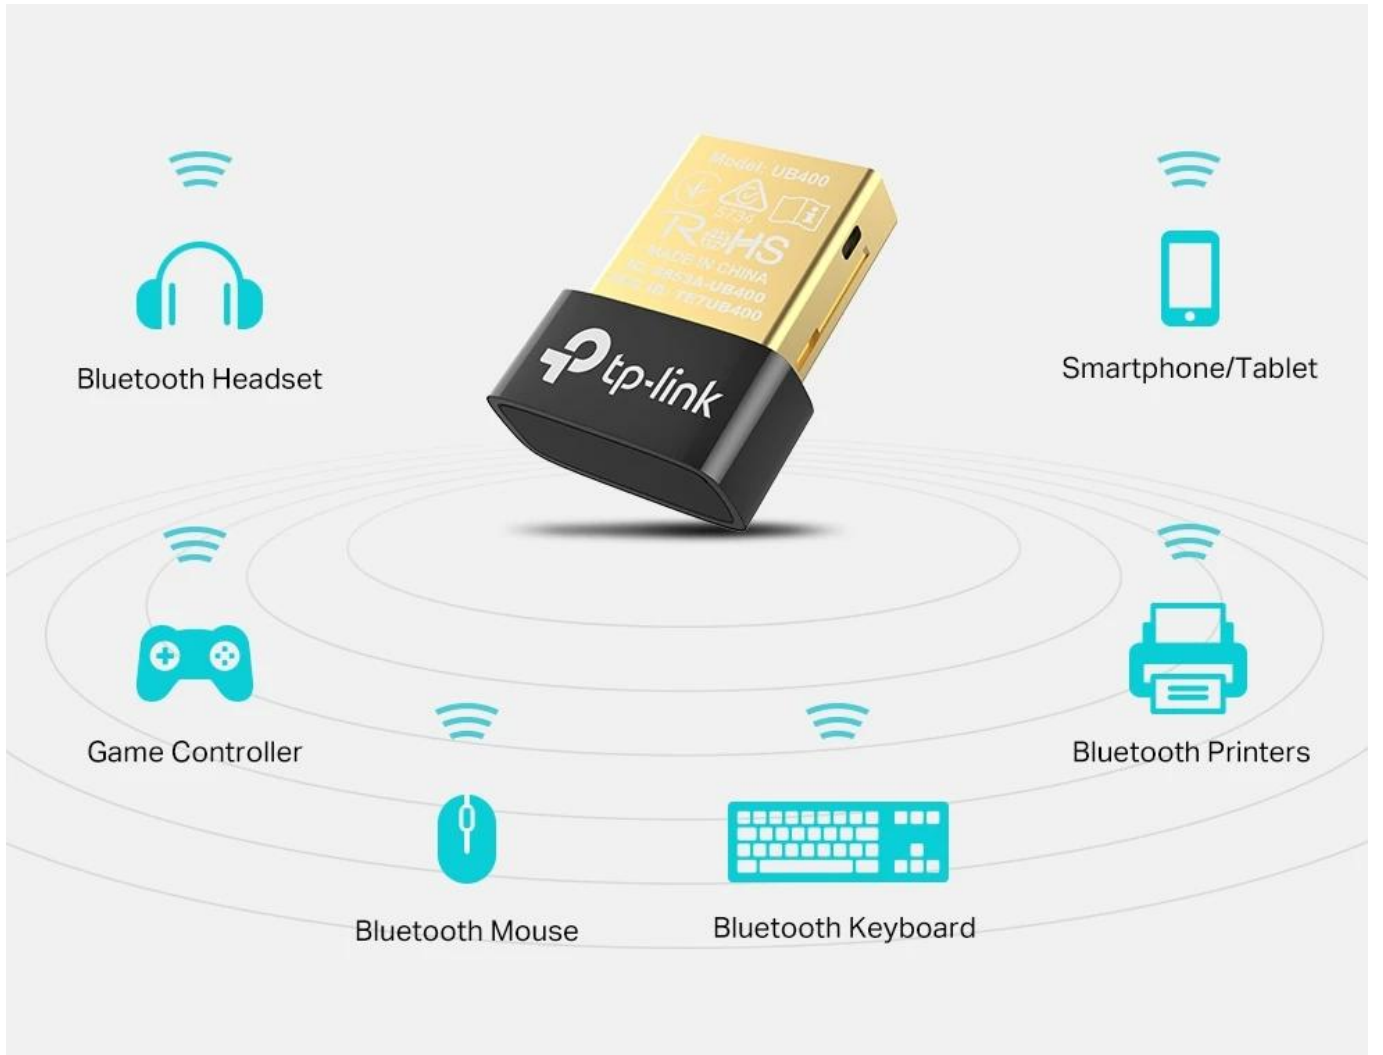

Popis

TP-Link UB400 - Bluetooth 4.0 nano USB adaptér

- **Bluetooth 4.0** - Používá nejnovější technologii Bluetooth 4.0 s nízkou spotřebou energie (BLE) a je zpětně kompatibilní s technologií Bluetooth V3.0 / 2.1 / 2.0 / 1.1
- **Driver zdarma** - Plug and Play pro Win 8, Win 8.1 a Win 10
- **Nano rozměr** - Mimořádně malý pro pohodlnou přenositelnost se spolehlivým vysokým výkonem
- **Podporovaný operační systém** - Podporuje Windows 11/10/8.1/8/7

Nejnovější technologie Bluetooth 4.0

TP-Link UB400 využívá pokročilou technologii Bluetooth 4.0 s nízkou spotřebou energie (BLE), která zajišťuje rychlé a spolehlivé připojení k široké škále bezdrátových zařízení. Adaptér je zpětně kompatibilní s předchozími verzemi Bluetooth, takže můžete připojit i starší zařízení.

Plug and Play - bez instalace ovladačů

Pro moderní operační systémy Windows 8, 8.1 a 10 není potřeba instalovat žádné ovladače. Adaptér funguje ihned po připojení do USB portu. Pro starší systémy jsou k dispozici ovladače ke stažení.

Kompaktní nano design

Mimořádně malé rozměry adaptéru umožňují jeho trvalé ponechání v USB portu notebooku bez rizika poškození při přenášení. Navzdory své velikosti poskytuje výkonné a stabilní připojení.