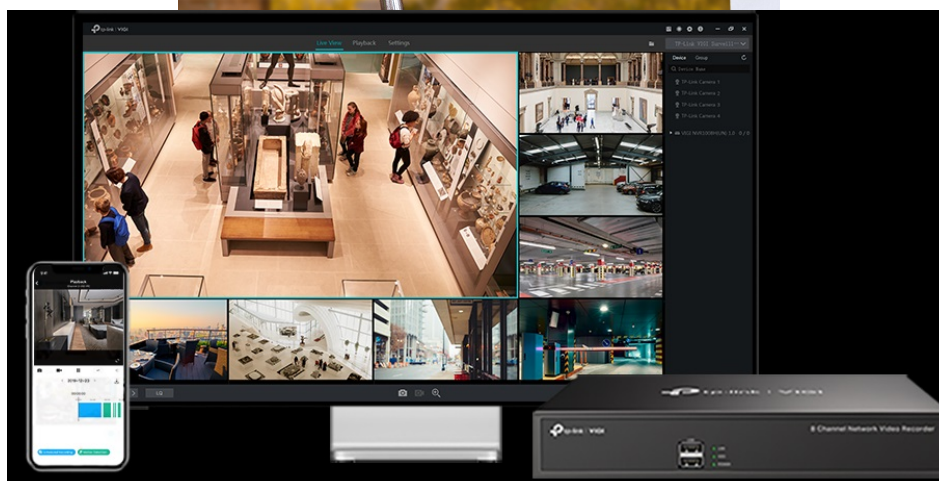

### TP-Link VIGI C220I - bezpečnost v dome balení

**Kompaktní IP kamera TP-Link VIGI C220I** pro zabezpečení venkovního prostoru. Nabízí **vyšší rozlišení 2 Mpx**, díky čemuž zachytí ostrý obraz s potřebnými detaily. Uplatní se nejenom **při rozpoznávání osob, ale také vozidel**. Robustní konstrukce s pevným krytem splňuje **stupeň krytí IK10 a IP67**, čímž zajišťuje odolnost proti vandalismu i nepříznivým vnějším podmínkám.

Integrované čipy využívají **algoritmy umělé inteligence** a efektivně tak rozliší lidské postavy nebo auta od jiných objektů.

**Pokročilé detekce** pak umožní rozpoznat například narušení oblasti, odstranění předmětu, překročení hranice nebo třeba neoprávněnou manipulaci s kamerou. Samozřejmostí je také podpora **mobilní aplikace TP-Link VIGI**, abyste dění mohli sledovat kdykoli a kdekoli skrze displej smartphonu.

### TP-Link VIGI C220I 2,8 mm

**2megapixelová IP** kamera typu **domo** nabízí snímač **1/3" CMOS** s rozlišením **1920 x 1080** obrazových bodů, **citlivost 0,1 lux (barevně)** a podporu **DWDR**. Připojení lze jednoduše realizovat pomocí **RJ-45** portu. Díky **aplikaci TP-Link VIGI** lze sledovat dění **24 hodin denně, 7 dní v týdnu** odkudkoli skrze váš smartphone. Spolehlivý systém nočního vidění zajišťuje, že kamera funguje dobře i za špatných světelných podmínek a zaznamenává dění pro budoucí kontrolu. Napájení je zajištěno pomocí PoE.