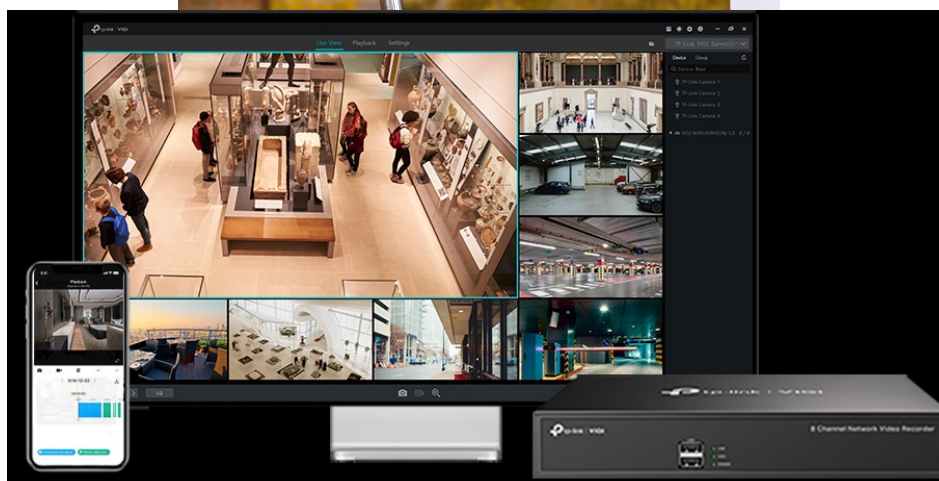

**Kompaktní IP kamera TP-Link VIGI C220I** pro zabezpečení venkovního prostoru. Nabízí **vysoké rozlišení 2 Mpx**, díky čemuž zachytí ostrý obraz s potřebnými detaily. Uplatní se nejenom **při rozpoznávání osob, ale také vozidel**. Robustní konstrukce s pevným krytem splňuje **stupeň krytí IK10 a IP67**, čímž zajišťuje odolnost proti vandalismu i nepříznivým vnějším podmínkám.

Integrované čipy využívají **algoritmy umělé inteligence** a efektivně tak rozliší lidské postavy nebo auta od jiných objektů.

**Pokročilé detekce** pak umožní rozpoznat například narušení oblasti, odstranění předmětu, překročení hranice nebo třeba neoprávněnou manipulaci s kamerou. Samozřejmostí je také podpora **mobilní aplikace TP-Link VIGI**, abyste dění mohli sledovat kdykoli a kdekoli skrze displej smartphonu.

### TP-Link VIGI C220I 4 mm

**2megapixelová IP** kamera typu **domo** nabízí snímač **1/3" CMOS** s rozlišením **1920 x 1080** obrazových bodů, **citlivost 0,1 lux (barevně)** a podporu **DWDR**. Připojení lze jednoduše realizovat pomocí **RJ-45** portu. Díky **aplikaci TP-Link VIGI** lze sledovat dění **24 hodin denně, 7 dní v týdnu** odkudkoli skrze váš smartphone. Spolehlivý systém nočního vidění zajišťuje, že kamera funguje dobře i za špatných světelných podmínek a zaznamenává dění pro budoucí kontrolu. Napájení je zajištěno pomocí PoE.