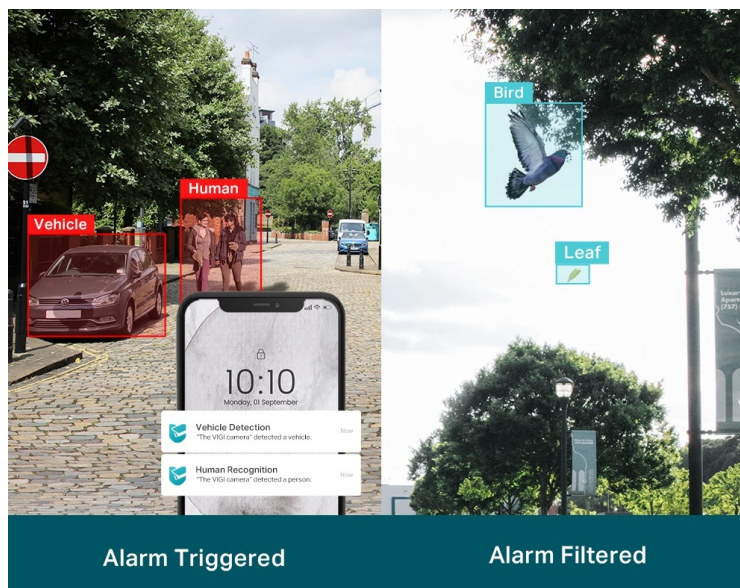

Venkovní IP kamera TP-Link VIGI C320I typu bullet, která nabízí vysoké **rozišení 2 Mpx**. Díky tomu zachytí ostrý obraz s některými jemnějšími detaily. Vzhledem k **odolné konstrukci s certifikací IP67** je vhodná pro dohled nad venkovními prostory rodinných domů, okolí firem, staveb apod. Uplatní se nejenom při **rozpoznávání osob, ale také vozidel**.

Integrované čipy využívají **algoritmy umělé inteligence** a efektivně tak rozliší lidské postavy nebo auta od jiných objektů. **Pokročilé detekce** pak umožní rozpoznat například narušení oblasti, odstranění předmětu, překročení hranice nebo třeba neoprávněnou manipulaci s kamerou. Samozřejmostí je také **podpora mobilní aplikace TP-Link VIGI**, abyste dění mohli sledovat kdykoli a kdekoli skrze displej smartphonu.

- **Rozlišení 2 Mpx:** Více než dost pixelů pro zachycení některých diskrétnějších detailů.
- **Rozlišení osob a vozidel:** Rozlišuje lidi a vozidla od ostatních objektů, takže dostáváte přesnější oznámení o událostech.
- **Inteligentní detekce:** Přijímejte oznámení a kontrolujte kanály, když někdo překročí hranici, vstoupí do nastavené oblasti, překáží kameře nebo odstraní/opustí objekty.
- **Chytré vylepšení videa:** Profesionální technologie VIGI zpracovávají videa a výrazně zlepšují jejich kvalitu, která je pro vaše sledování zásadní, včetně Smart IR, WDR, 3D DNR a nočního vidění.
- **H.265+:** Kamera přenáší komprimovaný křišťálově čistý obraz, aniž by využívala další šířku pásma, a šetří tak místo na disku, snižuje zatížení sítě a náklady na monitorování - to vše bez snížení kvality obrazu.
- **Voděodolnost:** Spolehlivé krytí IP67 pro stabilní venkovní provoz.
- **PoE:** Snadno připojte a napájejte kameru s PoE pomocí jednoho kabelu RJ-45, který přenáší data i napájení. Není