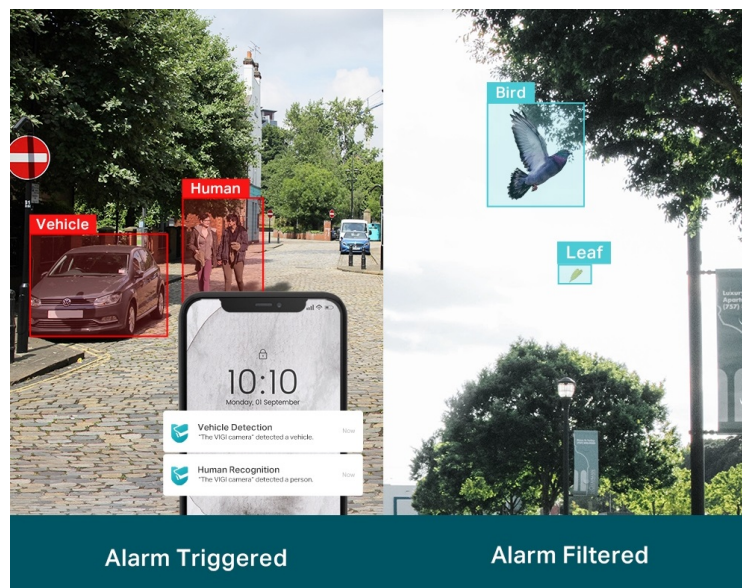

Venkovní IP kamera TP-Link VIGI C330I typu bullet, která nabízí vysoké **rozišení 3 Mpx**. Díky tomu zachytí ostrý obraz s některými jemnějšími detaily. Vzhledem k **odolné konstrukci s certifikací IP67** je vhodná pro dohled nad venkovními prostory rodinných domů, okolí firem, staveb apod. Uplatní se nejenom při **rozpoznávání osob, ale také vozidel**.

Integrované čipy využívají **algoritmy umělé inteligence** a efektivně tak rozliší lidské postavy nebo auta od jiných objektů. **Pokročilé detekce** pak umožní rozpoznat například narušení oblasti, odstranění předmětu, překročení hranice nebo třeba neoprávněnou manipulaci s kamerou. Samozřejmostí je také **podpora mobilní aplikace TP-Link VIGI**, abyste dění mohli sledovat kdykoli a kdekoli skrze displej smartphonu.

TP-Link VIGI C330I 2,8 mm

3megapixelová IP kamera typu **bullet** nabízí snímač **1/2,8" CMOS** s rozlišením **2304 x 1296** obrazových bodů, **citlivost 0,1 lux (barevně)** a podporu **DWDR**. Připojení lze jednoduše realizovat pomocí **RJ-45 portu**. Díky **aplikaci TP-Link VIGI** lze sledovat dění **24 hodin denně, 7 dní v týdnu** odkudkoli skrze váš smartphone. Spolehlivý systém nočního vidění zajišťuje, že kamera funguje dobře i za špatných světelných podmínek a zaznamenává dění pro budoucí kontrolu. Dva způsoby napájení vám poskytnou nejen větší pohodlí, ale také mimořádně usnadní zapojení.