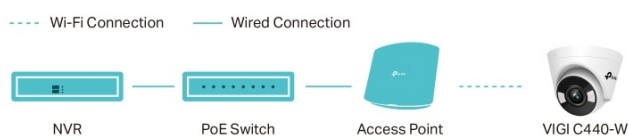

IP kamera TP-Link VIGI C440-W s plnobarevným nočním viděním, která se postará o zabezpečení prostoru. Disponuje snímačem CMOS, který zachycuje obraz ve vysokém rozlišení, a je ideální pro nepřetržitý monitoring ve dne i v noci. Model **TP-Link VIGI C440-W** podporuje maximální **rozlišení 4 Mpx** a sledování okolí v barvách. Díky **podpoře bezdrátového připojení** je konektivita rychlá a jednoduchá všude, kde je pokrytí Wi-Fi signálem.

Kamera TP-Link VIGI C440-W nabízí **funkce inteligentní detekce**, a kromě zachycení pohybu vás upozorní také na narušení prostoru, překročení linie nebo na záměrně zablokování zorného pole. O veškerých aktivitách a událostech, které nastanou, jste okamžitě informováni na své mobilní zařízení. Ve spojení se **zabudovaným mikrofonom a reproduktorem** můžete také ihned náležitě reagovat formou **obousměrné komunikace**.

TP-Link VIGI C440-W 4 mm

4megapixelová IP kamera typu **turret** nabízí snímač **1/3" CMOS** s rozlišením **2560 × 1440** obrazových bodů a podporu **DWDR**. Připojení lze jednoduše realizovat pomocí **RJ-45 portu**, nebo bezdrátově skrze **Wi-Fi**. Díky **aplikaci TP-Link VIGI** lze sledovat dění **24 hodin denně, 7 dní v týdnu** odkudkoli skrze váš smartphone. Spolehlivý systém nočního vidění

Úhel záběru: 80° horizontálně, 43,2° vertikálně, 94,2° diagonálně

Rozhraní a protokoly:

Rozhraní: 1× RJ-45, Wi-Fi

Video komprese: H.265+, H.265, H.264+, H.264

Slot paměťových karet: ano, microSD (max. 256 GB)