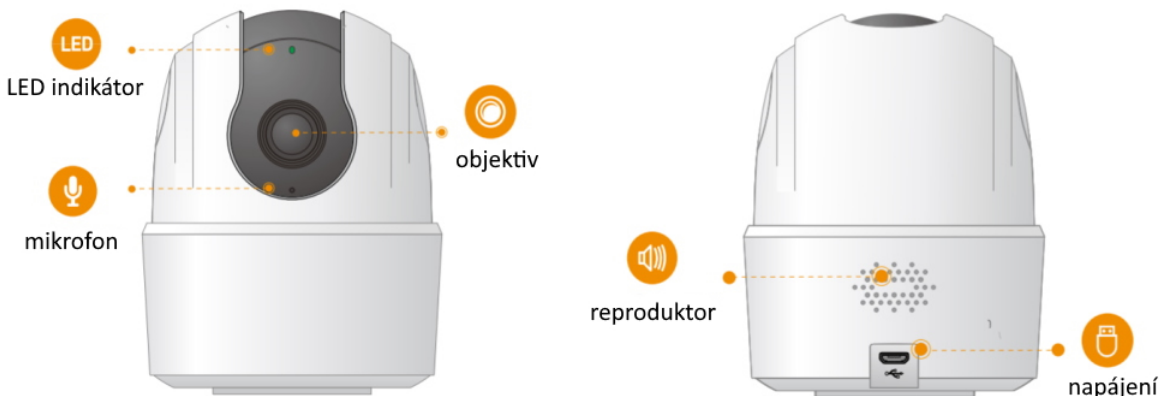

IMOU RANGER 2C 3MP-H1

Cena celkem:	632 Kč (bez DPH: 522 Kč)
Běžná cena:	695 Kč
Ušetříte:	63 Kč
Kód zboží:	KIPMOU1114
Part No.:	IPC-K2ECP-3H3W
Záruka:	24 měs.
Stav:	Nové zboží

Popis

Imou Ranger 2C 3MP-H1

IP otočná kamera do domácnosti přináší živý monitoring v křišťálově čisté **2K** kvalitě. Kompresa **H.265** snižuje nároky na přenos dat a úložiště. Pro nahrávání zřetelného videa i v naprosté tmě disponuje kamera **nočním režimem s IR přisvícením** do vzdálenosti až 10 m. Praktická technologie **detekce osob** spolu s **vestavěnou sirénou** spolehlivě ochrání vaši domácnost a odradí nežádoucí návštěvy. O narušení prostoru se ihned dozvíte skrze **notifikaci**, kterou kamera zašle do vašeho mobilního telefonu prostřednictvím **aplikace Imou Life**. Ta mimo jiné umožňuje pohodlnou vzdálenou správu, ovládaní kamery, živý náhled či přehrávání záznamu. Kameru lze na dálku otáčet i naklánět. K dispozici je také **alarm pro neobvyklé zvuky**, který vám pošle notifikaci například při pláči dítěte. Díky zabudovanému **reproduktoru a mikrofonu** lze kameru využít pro obousměrnou komunikaci s blízkými či domácím mazlíčkem.

ZÁKLADNÍ SPECIFIKACE

Vlastnosti:

- Mobilní aplikace v češtině
- Detekce osob
- Detekce abnormálních zvuků
- Alarmové notifikace
- Smart Tracking - automaticky zaostří a sleduje pohybující se objekty
- Noční režim
- Režim soukromí
- Kodeky H.265/ H.264
- Slot pro micro SD kartu

- Obousměrné audio
- 360° pokrytí

Zobrazení:

Rozlišení snímače: 3,0 Mpx

Snímací čip: 1/2,8" CMOS

Maximální rozlišení: 2304 × 1296 px

Snímková rychlost: 25/30 fps

IR přísvit: ano, do 10 m

Objektiv: f = 3,6 mm, úhel záběru 83° horizontálně, 46° vertikálně, 100° diagonálně

Rozhraní:

Porty: 1× microUSB-B (pouze pro napájení)

Wi-Fi: ano, IEEE 802.1b/g/n

Video komprese: H.265/ H.264

Slot paměťových karet: microSD (max. 256 GB)

Audio: vestavěný reproduktor a mikrofon

Mechanické vlastnosti a prostředí: