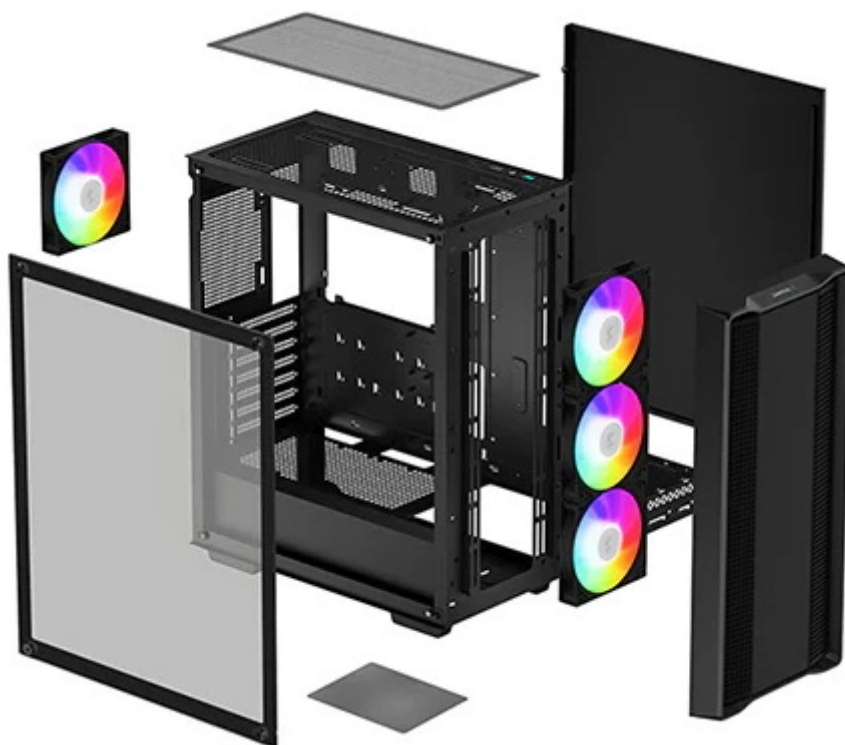

Počítačová skříň **DEEPCOOL CC560 ARGB V2** pro skvěle vybavený a odvětrávaný PC systém. Skříň formátu **Middle Tower** je vybavena předním a horním dírkovaným panelem, což umožňuje proudění vzduchu a podporuje chlazení. Pro dosažení ještě lepších výsledků se uvnitř skříně nachází **4 ventilátory s ARGB podsvícením**.

Podporuje **základní desky ATX, Micro ATX, Mini-ITX**, instalaci SSD jednotek i pevných disků do volných pozic. Skříň se vyznačuje **průhledným bočním panelem**, který je odolný a poskytuje optimální vzhled do nitra šlapajícího systému. Současně vám umožní také snadný přístup ke komponentám a úhledně uspořádat veškerou kabeláž.

DEEPCOOL CC560 ARGB V2

Skříň formátu Middle Tower s **průhlednou bočnicí** nabízí **dvě 2,5"** pozice pro SSD disky a **dvě 3,5"** pozice pro pevné disky. Na horním panelu se nachází jeden **USB 3.0** port, jeden USB 2.0 port a kombinovaný port sluchátek a mikrofonu. Skříň je osazena celkem **čtyřmi ventilátory s ARGB podsvícením** o velikosti 120 mm. Důmyslné řešení umožňuje pohodlné umístění **až 360 mm dlouhého výměníku** vodního chlazení na přední straně. Ve skříni je dostatek prostoru pro chladič CPU do výšky až 165 mm a grafickou kartu o délce 370 mm. Dodávána je **bez zdroje**. Součástí je také **magnetický prachový filtr** na horním panelu.

ZÁKLADNÍ SPECIFIKACE

Provedení skříně: Middle Tower

Interní pozice: 2 × 2,5", 2 × 3,5"

Kompatibilita základní desky: ATX, Micro ATX, Mini-ITX

Zdroj: bez zdroje

Konektory na horním panelu: 1 × USB 3.0, 1 × USB 2.0, 1 × kombinovaný port sluchátek a mikrofonu