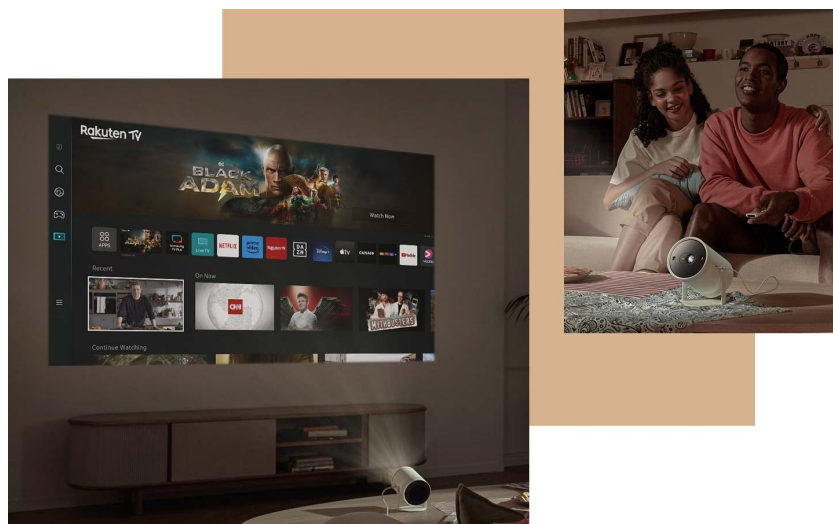

### Maximální volnost sledování s projektorem Samsung The Freestyle 2

**Přenosný projektor Samsung The Freestyle 2**, který vám díky své nízké váze a rozměrům umožní promítat obsah kdekoli, kdykoli v rozmanitých úhlech. **Kompaktní design a lehkost** umožňují přenášení přímo v ruce a můžete jej vzít s sebou na cesty. Skrze **rozhraní USB-C** projektor připojíte ke kompatibilní externí baterii a můžete promítat v exteriéru, na venkovní párty, grilování apod. **Full HD rozlišení** produkuje ostrý obraz a ve spojení s praktickým **stojánkem** snadno nastavíte ideální polohu.

Oblíbený obsah můžete sledovat z různých pozic a úhlů, jak chcete. Výsledný obraz se navíc snadno optimalizuje přímo z místa, takže se můžete rozloučit s nepříjemným zkreslením, ať už **projektor Samsung The Freestyle 2** stojí kdekoli. Samozřejmostí je také dostatečné ozvučení.

Zabudovaný **reproduktor** produkuje **360stupňový zvuk**, který se rozprostírá po nejbližším okolí. Mezi další přednosti patří **funkce Samsung Smart TV** pro ještě bohatší multimediální zážitky s certifikovanými aplikacemi.