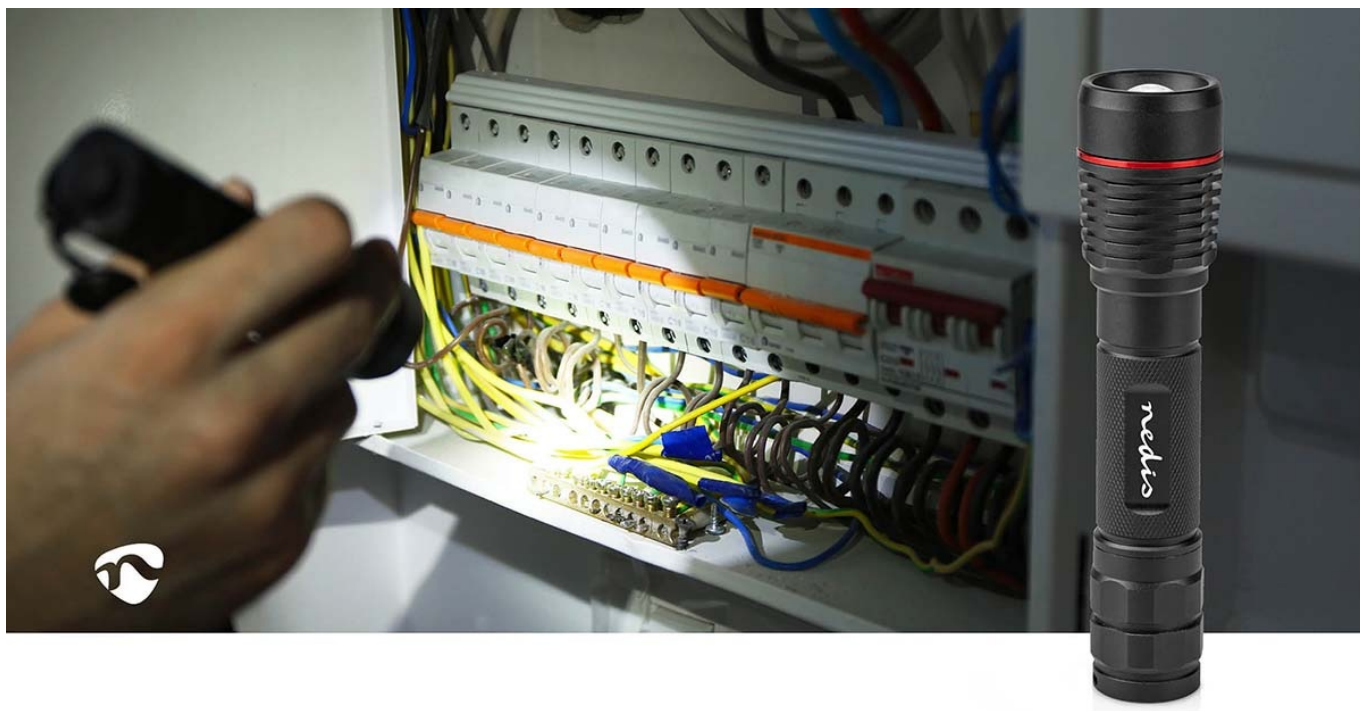

Kompaktní dobíjecí LED svítilna Nedis LTRR11WBK, se kterou můžete variovat osvětlení od bodového světla až po dálkové. **Konstrukce z hliníku** zajišťuje potřebnou pevnost a odolnost. Pro nabíjení slouží **port USB-C**, přičemž míru nabití signalizuje jednoduchý indikátor. Maximální svítivost dosahuje 1000 lumenů a posvíte si **na vzdálenost až 200 metrů**.

Jedním tlačítkem můžete na svítilně **Nedis LTRR11WBK** přepínat mezi různými režimy nebo ji zcela vypnout. Podržení tlačítka aktivujete funkci **SOS** či stroboskopu. Provedení splňuje **stupeň krytí IPX7**, díky čemuž je svítilna odolná proti vodě a vhodná pro široké spektrum outdoorových aktivit - kempování v lese, výlety pod stan, procházky ve večerních hodinách, pobyt na chatě, chalupě apod.

Nedis LTRR11WBK

Vysoce kvalitní robustní LED svítilna v **hliníkovém provedení** pro každodenní použití. Výkon LED činí **10 W** a nabízí tak svítivost až **1000 lm**. Díky 10° úhlu paprsku nabídne dosah až **200 m**. Výhodou je také otvor pro uchycení poutka, **tři stupně intenzity**, SOS funkce, režim stroboskopu či možnost zaostření světelného paprsku. Potěší také zvýšená odolnost svítilny podle **IPX7**. O **výdrž až 2 hodiny** se stará dobíjecí baterie o kapacitě **2200 mAh**.