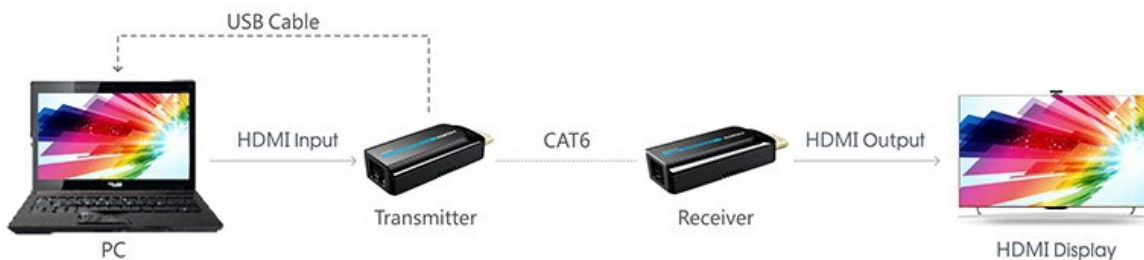

PREMIUMCORD HDMI FULL HD EXTENDER

Cena celkem:	728 Kč (bez DPH: 601 Kč)
Běžná cena:	800 Kč
Ušetříte:	73 Kč
Kód zboží:	KABPMC1025
Part No.:	khext50-7
Záruka:	24 měs.
Stav:	Nové zboží

Popis

PremiumCord HDMI Full HD extender

Pomocí tohoto extenderu lze jednoduše přenést HDMI signál v rozlišení **1080p při 50/60 Hz na vzdálenost až 50 m**. Konvertor (vysílač) převede standardní HDMI signál na síťový LAN a pomocí kabelu CAT6/6a/7 jej přenesete do místa určení, kde je opět přeměněn na HDMI. Maximální datový tok **10,2 Gbps** zajistí stabilní přenos. Napájení konvertorů je realizováno pomocí micro USB konektoru (kabel micro USB na USB je součástí balení). Podporuje také **PoE napájení**, pouze jedna jednotka tedy musí být zapojena do USB napájení, druhá jednotka se napájí z první přes UTP kabel.

Poznámka: Extender nesmí být zapojen do počítačové sítě LAN, switchu, routeru nebo do jiného aktivního síťového zařízení. Vysílač a přijímač musí být přímo propojeny LAN kabelem, nejlépe bez přerušení.

Vlastnosti:

- přenos HDMI 1.3 signálu
- přenos 1080p při 50/60 Hz na vzdálenost až 50 m
- přenosová rychlost až 10,2 Gbps
- podpora HDCP 1.3
- vysílač i přijímač disponují Reset tlačítkem
- přenáší digitální obraz i zvuk
- podporuje PoE napájení

ZÁKLADNÍ SPECIFIKACE

Technologie přenosu: HDMI 1.3, HDCP 1.3

Maximální vzdálenost přenosu: až 50 m

Podporovaná rozlišení: 1080p při 50/60 Hz, 1080i při 50/60 Hz, 720p při 50/60 Hz, 576p při 50 Hz, 576i při 50 Hz, 480p při 60 Hz, 480i při 60 Hz