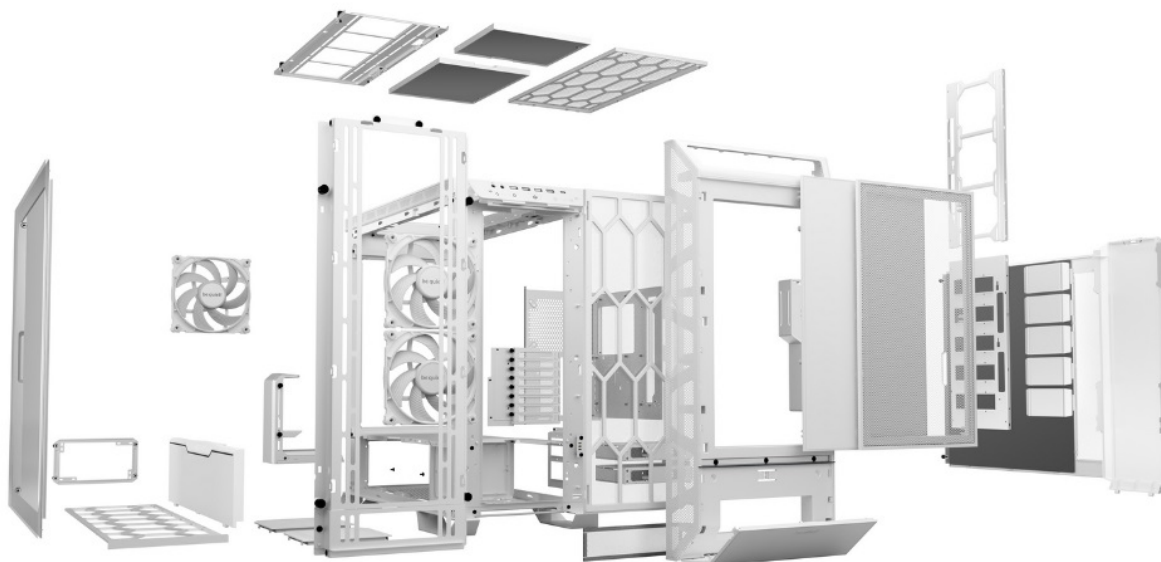

Be quiet! DARK BASE PRO 901 Window - dejte komponentům řád a chlazení

Stylová počítačová skříň Be quiet! DARK BASE PRO 901 Window s průhlednou bočnicí, která nabízí dostatek prostoru pro uložení komponent a podpoří tichý provoz celé sestavy. **Průhledná bočnice** poskytne jasný pohled dovnitř, když potřebujete zkontrolovat, jak všechno pěkně šlape. Popřípadě vám umožní také snadný upgrade součástí v budoucnu.

Skříň Be quiet! DARK BASE PRO 901 Window se vyznačuje také odnímatelnou horní a přední částí. **Zabudovaný rozbočovač pro ventilátory** oceníte při stavbě moderního PC systému, který vyžaduje pořádné ochlazení. **Trojice předinstalovaných ventilátorů Silent Wigs 4** zajistí precizní proudění vzduchu. Design lopatek produkuje takový tlak vzduchu, aby byl zajištěn potřebný výkon při zachování nízké hladiny hluku.

Be quiet! DARK BASE PRO 901 Window

Kvalitní počítačová skříň s průhlednou bočnicí formátu **Middle Tower** nabízí **šest 2,5"** pozic pro SSD disky a **dvě 3,5"** pozice pro pevné disky. Předinstalovány jsou **tři 140 mm ventilátory**, které lze optimalizovat jak pro tichý chod, tak pro výkon bez kompromisu pomocí dotykových tlačítek na horním panelu. Zde se také nachází **čtyři porty USB 3.0**, jeden port **USB-C**, sluchátkový výstup a audio vstup pro mikrofon. Herní design ještě doplňuje elegantní **ARGB osvětlení**. Ve skříni je dostatek prostoru pro chladič CPU do výšky až 190 mm a grafickou kartu o délce až 370 mm. Důmyslné řešení umožňuje pohodlné umístění **až 420 mm dlouhého výměníku** vodního chlazení na přední straně. Potěší také přítomnost **prachových filtrů**. Skříň je dodávána **bez zdroje**.

ZÁKLADNÍ SPECIFIKACE

Provedení skříně: Middle Tower

Interní pozice: 6 × 2,5", 2 × 3,5"

Kompatibilita základní desky: E-ATX, XL-ATX, ATX, Micro ATX, Mini-ITX

Zdroj: bez zdroje

Konektory na horním panelu: 4 × USB 3.0, 1 × výstup pro sluchátka, 1 × vstup mikrofonu