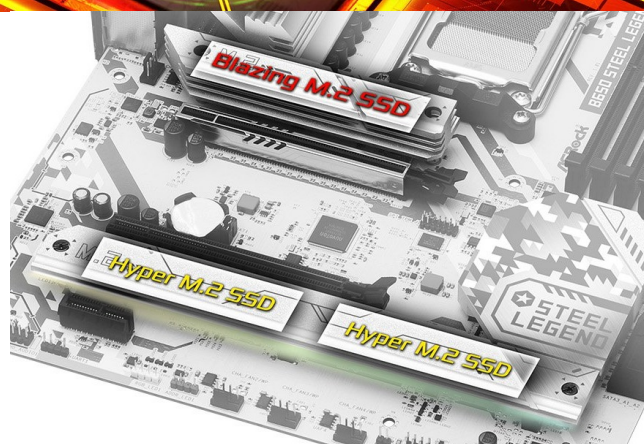

ASROCK B650 STEEL LEGEND WIFI

Cena celkem:	4 672 Kč (bez DPH: 3 861 Kč)
Běžná cena:	5 139 Kč
Ušetříte:	467 Kč
Kód zboží:	MBASR0015
Part No.:	90-MXBN90-A0UAYZ
Záruka:	36 měs.
Stav:	Nové zboží

Popis**Prožněte procesory Ryzen se základní deskou ASRock B650 Steel Legend WiFi**

Základní deska **ASRock B650 Steel Legend WiFi** podporuje procesory **AMD Ryzen série 8000 a 7000** a umožní vám stavbu všestranně zaměřeného PC systému pro náročnou práci i multimediální zábavu. Základní deska je vybavena **Dr.MOS designem s pokročilou soustavou napájení** pro optimalizovaný přísun energie a její monitoring. Díky tomu dosahuje vyšší plynulosti a výkonu procesoru.

Přítomnost rozhraní **PCIe 5.0** podporuje základní deska **ASRock B650 Steel Legend WiFi** instalaci moderní grafické karty i M.2 SSD úložiště. Pro **operační paměť DDR5** je k dispozici **čtveřice slotů**, která pojme kapacitu až 192 GB a je připravena pro potřeby přetaktování na vyšší frekvenci. Samozřejmostí je také kvalitní ozvučení v podání **technologie Nahimic Audio**, ať už v podání sluchátek, headsetu nebo reproduktorů. O skvělé zážitky na síti při hraní her a činnosti s on-line nástroji při tvorbě obsahu nebo streamování se stará platforma **Dragon 2.5 Gb/s LAN**.