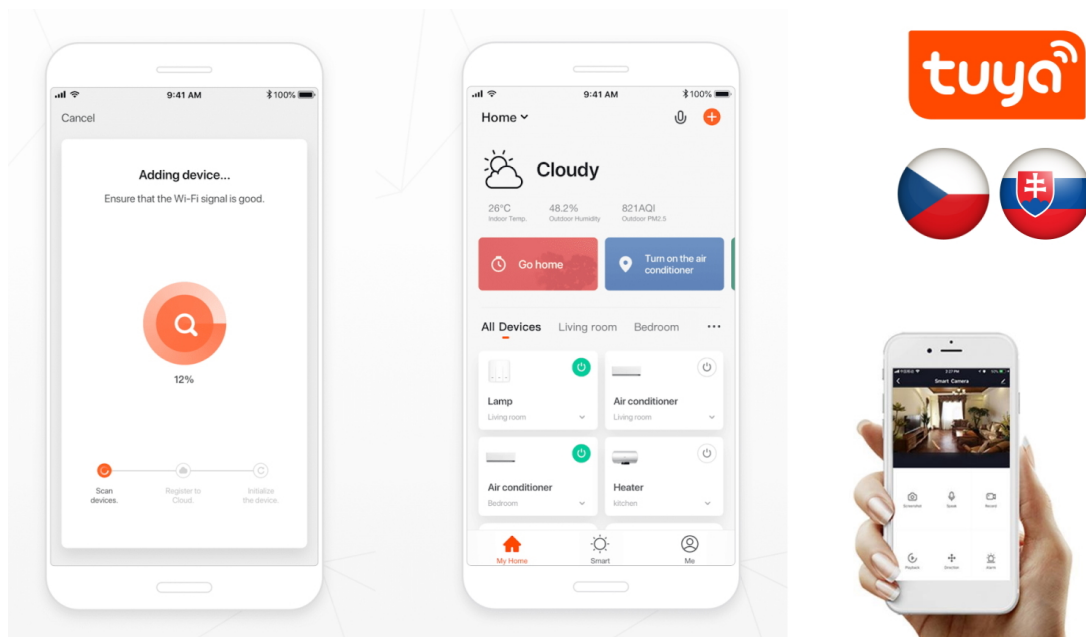

IMMAX NEO SMART GU10 4,8W RGB+CCT 3KS

Cena celkem:	698 Kč
	(bez DPH: 577 Kč)
Běžná cena:	767 Kč
Ušetříte:	70 Kč
Kód zboží:	OSVIMM1327
Part No.:	07777C
Záruka:	24 měs.
Stav:	Nové zboží

Popis

IMMAX NEO SMART 4,8 W RGB+CCT 3 ks

Chytrá, **stmívatelná**, barevná LED žárovka umožňuje **nastavení barvy a jasu** světla dle aktuální potřeby. Kromě **RGB** barevné škály je možné měnit také teplotu světla od teplé až po studenou bílou. Ovládání žárovky je založeno na energeticky úsporné, bezpečné a spolehlivé bezdrátové komunikaci protokolu **ZigBee 3.0**. Ta umožňuje ovládání celé sítě domácích světelných zdrojů skrze **dálkový ovladač (není součástí balení)** či mobilní aplikaci **IMMAX NEO PRO**. Samozřejmostí je kompatibilita se systémy iOS či Android a hlasovým ovládáním přes Amazon Alexa, Google Assistant nebo Apple Siri.

POZOR

Toto není Wi-Fi žárovka, vyžaduje použití s dálkovým ovladačem (07087-2) nebo pro použití s aplikací IMMAX NEO PRO je nutné zakoupit Immax NEO BRIDGE PRO Smart Zigbee 3.0 (07117-3), popřípadě jiný hub/bridge/gateway na platformě TUYA, který komunikuje pomocí standardu ZigBee 3.0.

Součástí balení jsou 3 žárovky.

ZÁKLADNÍ SPECIFIKACE

Patice: GU10