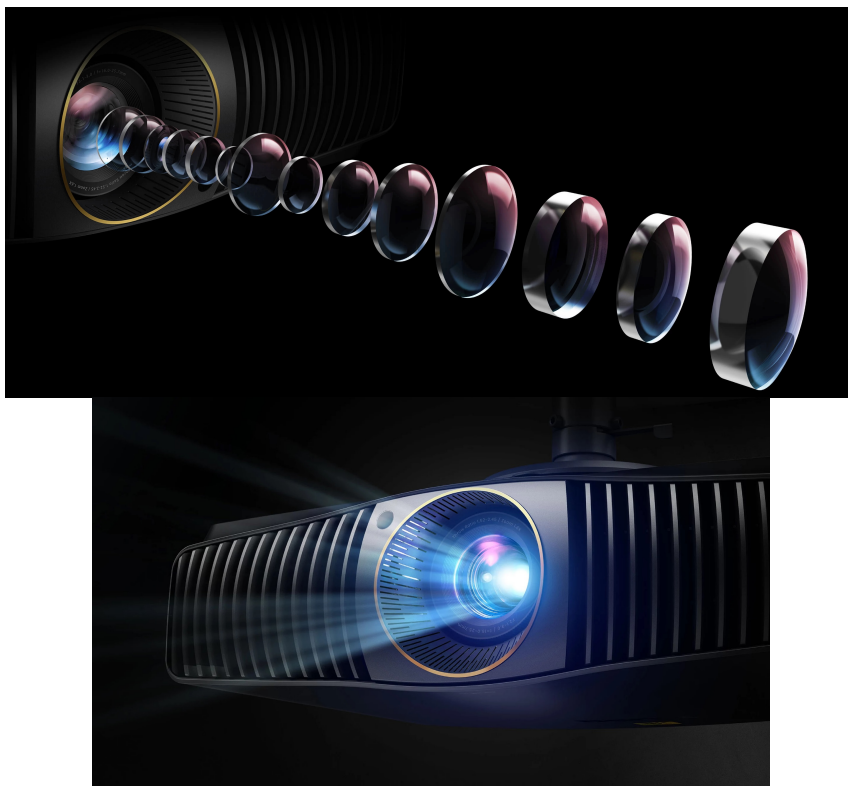

**Popis****Projektor BenQ W5800 - 4K projekce ve vaší režii**

**4K UHD projektor BenQ W5800**, se kterým vytvoříte ze svého obývacího pokoje moderní domácí kino. Vychutnejte si ostrý, dobře čitelný a jasný obraz na ploše až 200 palců. Ve spojení s pokročilou laserovou technologií vás čeká mimořádně kvalitní obraz, který doslova září barvami. **Technologie CinematicColor** spolu se **100% pokrytím norem Rec. 709 a DCI-P3** produkuje dokonale přesné a syté barvy.