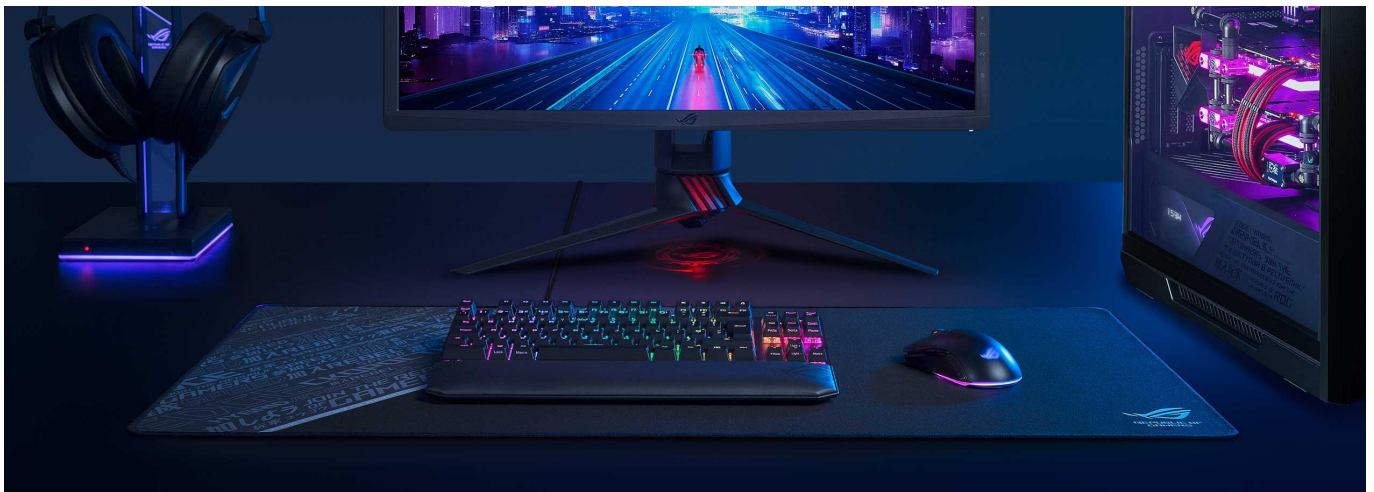

## ASUS ROG SHEATH - obří prostor pro vaše herní řádění

**Extra velká podložka ASUS ROG SHEATH**, která je navržena pro všechny typy myši. Díky hladkému povrchu zajistí ideální skluz a přesné snímání každého pohybu. Zaznamená i velmi jemné přesuny, například při míření, a podporuje precizní ovládání v jakékoli situaci. **Horní strana z tkaného povrchu** se přizpůsobí vašemu hernímu stylu i nastavení myši. Ať už potřebujete milimetrovou přesnost, nebo se zběsile proháníte po herních mapě, máte zajištěnou ovladatelnost klidně na jednotlivé pixely.

**Podložka pod myš ASUS ROG SHEATH** je na spodní straně vybavena protiskluzovou gumovou vrstvou, která zajistí stabilní uchycení na jednom místě. Prošívané okraje jsou odolné proti opotřebení a roztřepení, takže podložka vypadá stále jako nová. Díky **masivním rozměrům** vám poskytne dostatek místa pro ovládání myši i umístění dalšího vybavení.

## ASUS ROG SHEATH

Mimořádně velká herní podložka pod myš a klávesnici s **hladkým textilním povrchem** dokonale zajišťuje přesné sledování pixelů pro bezkonkurenční ovládání a kontrolu. S přilnavým **gumovým podkladem** je podložka bezpečně přichycena ke stolu, kde zůstává za všech okolností. Odolné prošití podél okrajů zabraňuje roztřepení.

## ZÁKLADNÍ SPECIFIKACE

**Kompatibilita:** optické a laserové myši

**Rozměry:** 900 x 440 x 3 mm

**Barva:** černá-šedá