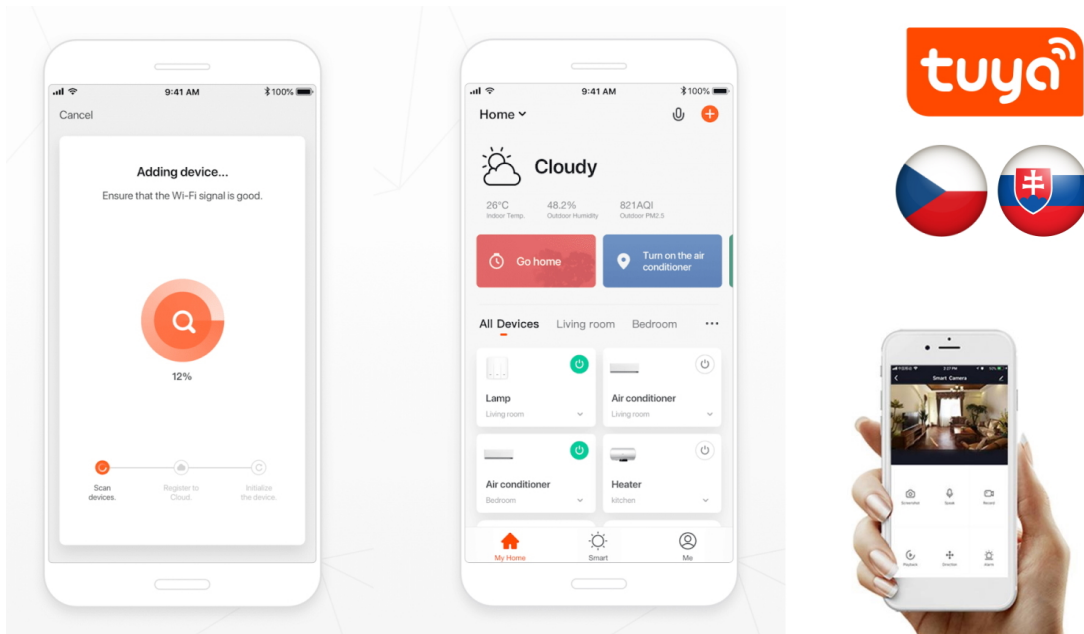

IMMAX NEO SMART 07573L

Cena celkem:

596 Kč

(bez DPH: 493 Kč)

Běžná cena:

656 Kč

Ušetříte:

60 Kč

Kód zboží:

ELIIMM1026

Part No.:

07573L

Záruka:

24 měs.

Stav:

Nové zboží

Popis

IMMAX NEO SMART 07573L

Chytrý elektronický jistič s **měřením spotřeby** a volitelným nastavením ochran - **proudová ochrana, přepětí, podpětí**. Je plně kompatibilní se systémy **iOS, Android, Amazon Alexa, Apple Siri zkratky, Google Assistant, TUYA, Lidl**. Pracuje na protokolu **ZigBee 3.0**. Instalace na **DIN lištu**.

Pozor, nejedná se o Wi-Fi jistič, k použití vyžaduje Immax NEO BRIDGE PRO Smart Zigbee 3.0 nebo jiný chytrý Tuya hub.

ZÁKLADNÍ SPECIFIKACE

Protokol: ZigBee 3.0

Frekvence: 2400-2483,5 MHz

Maximální RF výstupní výkon: 19 dBm

Napětí: AC 100-260 V (50/60 Hz)

Max. zatížení: 26 kW

Proudová ochrana: 1-63 A

Síťové pohotovostní napájení (Pnet): 0,4 W

Ochrana: proti přehřátí, proti přepětí a přetížení