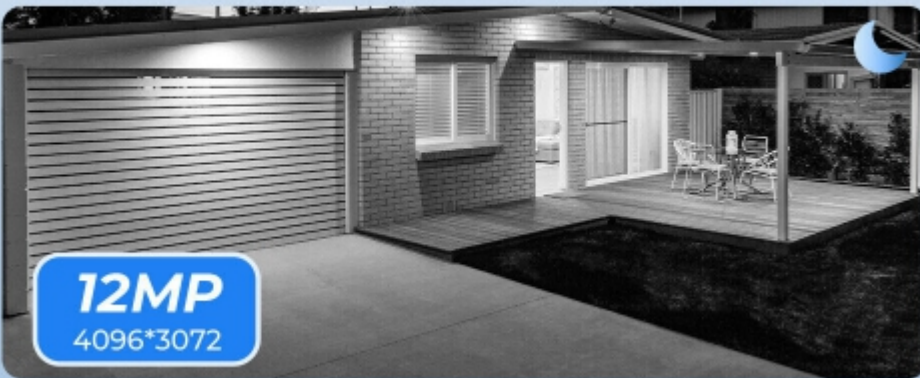

UP TO 12MP

Working with Reolink 12MP PoE camera, the NVR could boast the pixel resolution of 4096*3072.