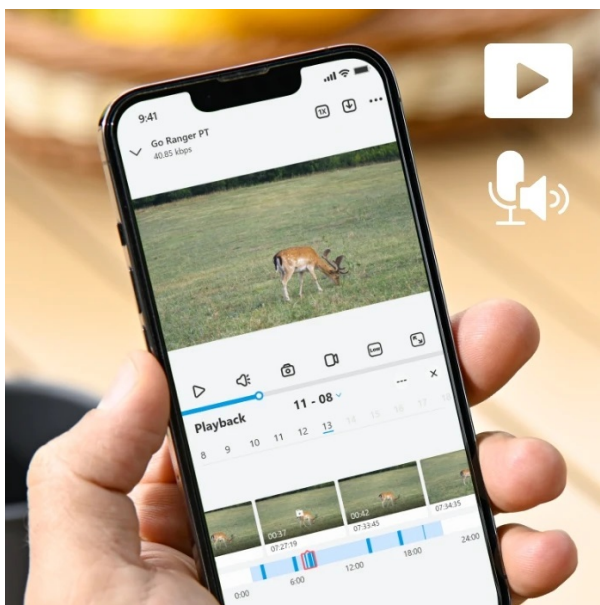

uplatní **zabudovaný mikrofon a reproduktor** pro pořizování až 5minutových záznamů se zvukem.

Instalace v divočině? Žádný problém

Kamera Reolink Go Series G450 podporuje **bezdrátové připojení k mobilní síti 4G/LTE** a napájení pomocí solárního panelu. **Provoz je tak šetrný, udržitelný** a nevyžaduje vaše výjezdy k výměně baterie. Díky **solárnímu napájení** je zajištěn nepřetržitý chod. Nastavitelný držák lze upravit tak, aby plocha absorbovala maximum slunečního světla. Samozřejmostí je pevná konstrukce se **stupněm krytí IP65**, která odolá vnějším povětrnostním vlivům.