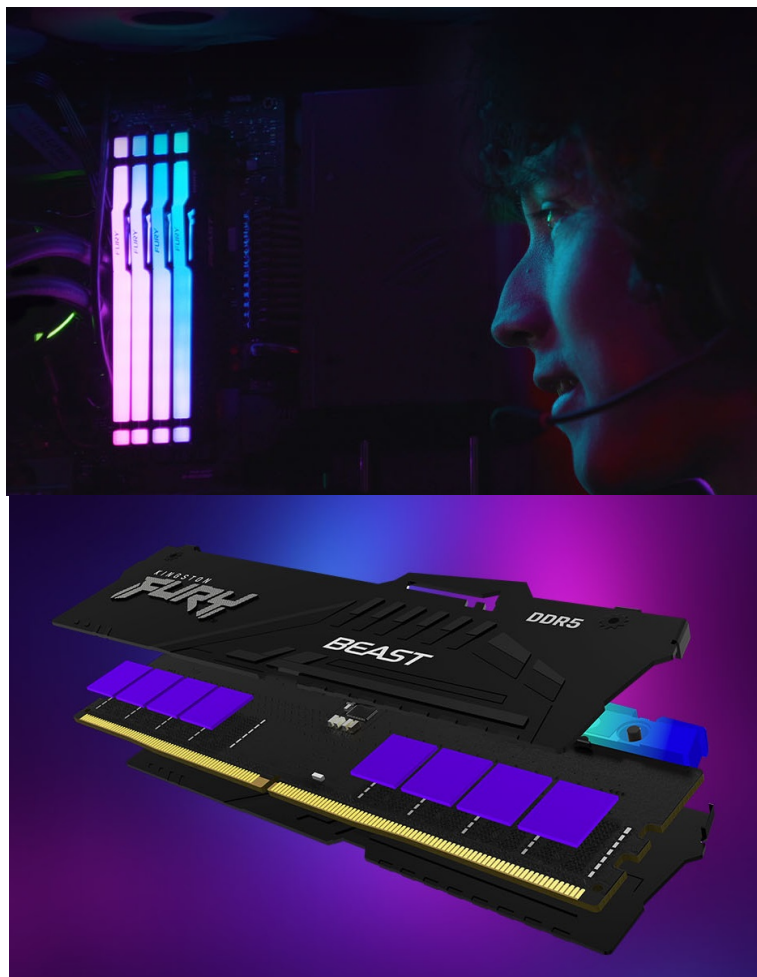

**KINGSTON FURY BEAST BLACK RGB EXPO DDR5 16GB 6000MT/S**

Cena celkem:

**8 147 Kč****(bez DPH: 6 733 Kč)**

Běžná cena:

**8 962 Kč**

Ušetříte:

**815 Kč**

Kód zboží:

PAMKGS3860

Part No.:

KF560C30BBEAK2-16

Záruka:

99 měs.

Stav:

Nové zboží

**Popis****Kingston Fury Beast Black RGB EXPO - dejte volnost výkonu paměti DDR5**

Modul Kingston Fury Beast Black RGB EXPO patří mezi nejpokročilejší operační paměti typu DDR5 současnosti. Paměť podporuje špičkové technologie a je ideální pro **herní platformy nové generace**. Přináší výrazně vyšší rychlost, kapacitu a spolehlivost, především pro potřeby **přetaktování**. Mezi vylepšené funkce patří například **on-die ECC (ODECC)**, která zlepšuje stabilitu při enormních rychlostech.

Kromě výkonu a výpočetní rychlosti nabízí také **stylové RGB LED podsvícení**. Operační paměť DDR5 Kingston Fury Beast Black RGB EXPO podporuje jak technologii **Intel XMP**, tak rozšířený profil **AMD EXPO**. Tato certifikace přináší pokročilé možnosti optimalizace výkonu nebo napětí pro přetaktování a bezproblémový provoz.