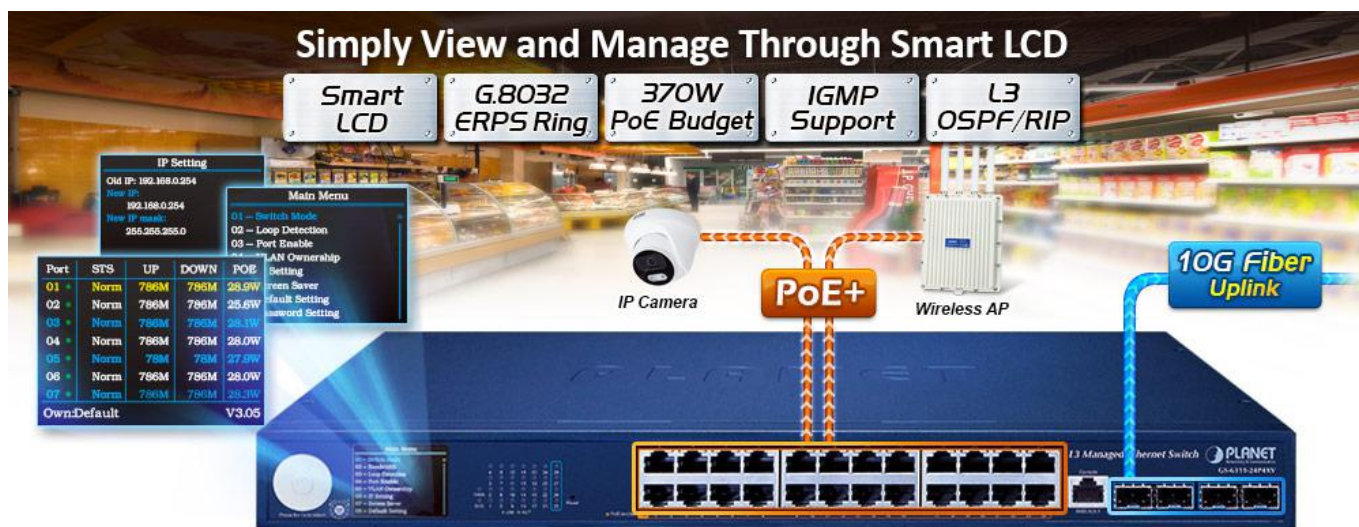

Spravovatelný multigigabitový L3 přepínač s PoE+ napájením (802.3at), 24x 10/100/1000 Base-T RJ-45 PoE+, PoE napájení až 370 W, 4x 10G Base-X SFP+.

Konzole/Telnet/Web/SNMP v1/v2c/v3 management, SSH v2, TLS v1.2, **VLAN 802.1Q**, Spanning Tree (Rapid/Multiple), agregace linek 802.3ad LACP, **QoS**, DHCP Snooping, **dynamické routování na L3 vrstvě** modelu OSI/ISO, **ITU-T G.8032 ERPS Ring**.

Barevný **LCD displej** pro zobrazení informací a snadné nastavení. Provozní teplota 0 až +50 °C.

10gigabitový spravovatelný přepínač pracující na 2. a 3. vrstvě modelu OSI. Je vybaven rozšířenými funkcemi pro použití v rozlehlejších sítích a na páteřních spojích. Dynamické routování na L3, výkonné nástroje pro QoS řízení provozu a zabezpečení dovolují poskytovatelům ISP a správcům sítí kontrolovat a efektivně spravovat data sítí, jejichž součástí bude přepínač vybaven například v roli centrálního prvku.

Možný monitoring mobilní aplikací [CloudViewer](#).

ZÁKLADNÍ SPECIFIKACE

Fyzické vlastnosti:

Porty: 24× 10/100/1000 Base-T RJ-45, 4× 10G Base-SR/LR SFP+, 1× RJ-45 sériový (RS-232) port konzole

Paměť: 16k MAC adres, buffer 12 MB

Propustnost: sběrnice 128 Gbps, provozně 95,23 Mpps (64B)

Podpora přenosu: JumboFrame 12 KB

Verze IP protokolu: IPv4, IPv6

Provedení: rack 19"

Napájení: interní zdroj AC 100–240 V (50/60 Hz), celkový příkon do 425 W