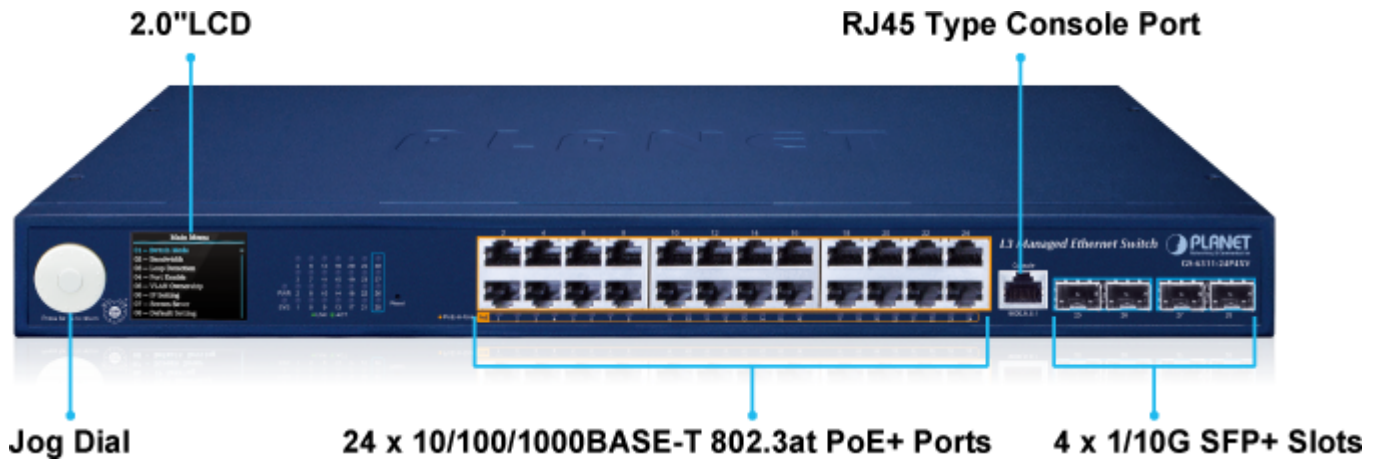

Možný monitoring mobilní aplikací [CloudViewer](#).

ZÁKLADNÍ SPECIFIKACE

Fyzické vlastnosti:

Porty: 24× 10/100/1000 Base-T RJ-45, 4× 10G Base-SR/LR SFP+, 1× RJ-45 sériový (RS-232) port konzole

Paměť: 16k MAC adres, buffer 12 MB

Port mirroring: RX, TX, obojí

Agregace linek: IEEE 802.3ad LACP, podporuje 64 trunk skupin s 8 porty na skupinu

Multicast: IGMP v1/v2/v3, podpora režimu IGMP querier, MLD v1/v2

Autentizace připojených zařízení: IEEE 802.1x, RADIUS, TACACS+

DHCP Snooping: ano (blokáce cizích DHCP serverů)

LLDP: ano (automatická detekce typu připojených zařízení)

Diagnostika kabeláže: ano, SFP-DDM (Digital Diagnostic Monitor)

PoE funkce:

Celkový napájecí výkon: max. 370 W, IEEE 802.3at/af

Počet injektorů: 24× 32 W

Typ napájení: 802.3at/af, End-span

Pokročilé funkce:

16. automatická detekce napájeného zařízení (PD)
 17. integrovaný scheduler pro plánované vypnutí napájených koncových prvků
 18. Řízení celkového rozpočtu výkonu PoE
 19. Povolení/zakázání funkce PoE pro každý port
-