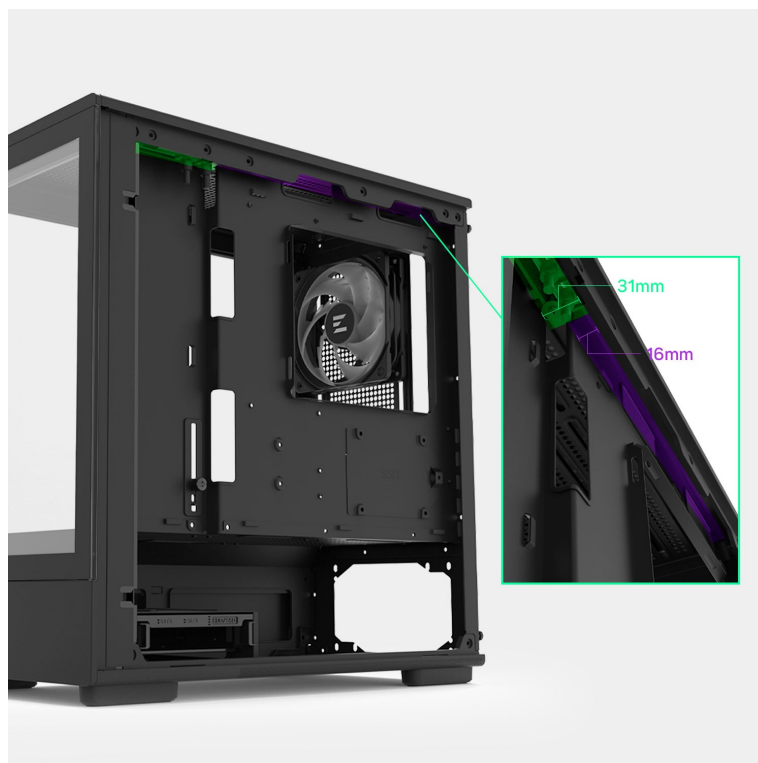

ZALMAN P10 - stylová skříň pro výkonné a chladné PC

Počítačová skříň ZALMAN P10 ve formátu mini Tower, která se vyznačuje moderním a čistým designem. Na bočních panelech disponuje prvky pro **proudění studeného vzduchu, respektive odvodu tepla**, a tak se podílí na efektivním chlazení a celkové cirkulaci. **Průhledná bočnice a přední panel** umožní panoramatický pohled dovnitř PC skříně a na sestavu komponent.

Oba panely je možno rychle a jednoduše odejmout, což oceníte například při výměně komponent a upgradu. Na horním panelu najdete **základní tlačítka a porty** pro připojení sluchátek/mikrofonu nebo třeba USB flashdisku. **Skříň ZALMAN P10 Black** je vybavena rovněž prachovými filtry, které chrání součástky a zabraňují omezení výkonu sestavu v důsledku zanesení prachem.

ZALMAN P10 Black

Elegantní počítačová skříň nabízí stylovou **prosklenou bočnici i přední panel** a prvotřídní kovovou konstrukci. Osazení komponentami je lehké díky intuitivnímu **systemu správy kabeláže**, kabely tedy nikde zbytečně nepřekáží. Skříň je osazena **jedním 120mm ventilátorem s ARGB podsvícením**. Potěší také možnost rozšíření o dalších šest ventilátorů. Samozřejmostí jsou prachové filtry. Důmyslné řešení umožňuje pohodlné umístění **až 240 mm dlouhého výměníku** vodního chlazení na horní straně. Ve skříni je dostatek prostoru pro chladič CPU do výšky až 173 mm a grafickou kartu o délce až 384 mm. Na horním panelu se nachází jeden port **USB 3.0**, jeden port **USB-C** a kombinovaný audio port pro sluchátka a mikrofon. Skříň je dodávána **bez zdroje**.

ZÁKLADNÍ SPECIFIKACE

Provedení skříně: Mini Tower

Interní pozice: 2 × 2,5"/3,5", 1 × 2,5"

Kompatibilita základní desky: Micro ATX, Mini ITX

Zdroj: bez zdroje

Konektory na horním panelu: 1 × USB-C, 1 × USB 3.0, 1 × kombinovaný port sluchátek a mikrofonu