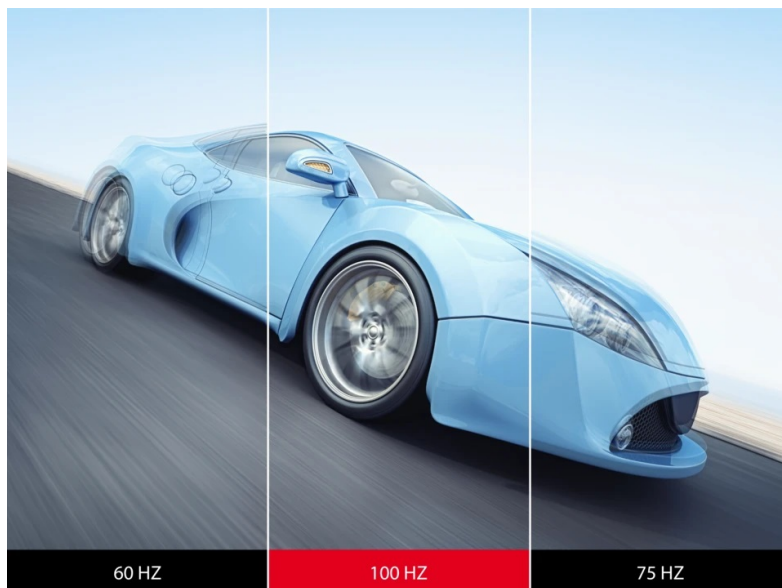

**Popis****ViewSonic VA2708-HDJ - Full HD monitor pro všestranně zaměřené uživatele**

**Full HD monitor ViewSonic VA2708-HDJ** pro pracovní činnost v kanceláři i pohodlí domova. Zprostředkuje vám živé barvy ze všech stran díky modernímu **SuperClear IPS panelu**. Ten podporuje konzistentní zobrazení a široké pozorovací úhly, takže si obsah dopřejete bez zkreslení z jakéhokoli pozice. **Displej s úhlopříčkou 27"** poskytuje **rozlišení Full HD** pro čistý obraz a detaily. Uplatní se při práci s aplikacemi, dokumenty, sledování filmů, videí a další multimediální zábavě.

**Monitor ViewSonic VA2708-HDJ** totiž dosahuje **obnovovací frekvence 100 Hz**, díky čemuž se obraz neseká a každá akční scéna je hladká a plynulá. Plynulý vizuál ocení také vaše oči, které budou méně namáhány. **Displej pokrývá 99 % barevné palety sRGB**, díky čemuž produkuje bohaté a živé barvy. Uplatní se tak při multimediální zábavě i pokročilejší činnosti s digitálním obsahem, obrázky nebo fotografiemi. Chybět nesmí ani **bohatá konektivita** a monitor ViewSonic VA2708-HDJ je vhodný pro využití širokého spektra zařízení. Aby vás po celém dni vaše oči pochválily, nabízí obrazovka **technologii ViewSonic Eye ProTech+**, která snižuje záři modrého světla.

### **ViewSonic VA2708-HDJ**

LED monitor s úhlopříčkou **27"** nabízí Full HD rozlišení **1920 × 1080** obrazových bodů. Disponuje dobou odezvy **5 ms**, kontrastním poměrem **1300 : 1**, jasem **250 cd/m<sup>2</sup>**, **99% pokrytím sRGB barevné palety** a obnovovací frekvencí **100 Hz**. Příjemné jsou též pozorovací úhly **178°** horizontálně i vertikálně. V neposlední řadě jistě potěší výškově nastavitelný stojan a funkce **Pivot**, která umožňuje otočení obrazovky o 90°.

### **ZÁKLADNÍ SPECIFIKACE**

**Typ panelu:** IPS

**Úhlopříčka:** 27"

**Poměr stran:** 16 : 9

**Rozlišení:** 1920 × 1080

**Kontrastní poměr:** 1300 : 1

**Doba odezvy:** 5 ms

**Rozhraní:** 1× HDMI, 1× DisplayPort, 1× VGA, 1× audio výstup