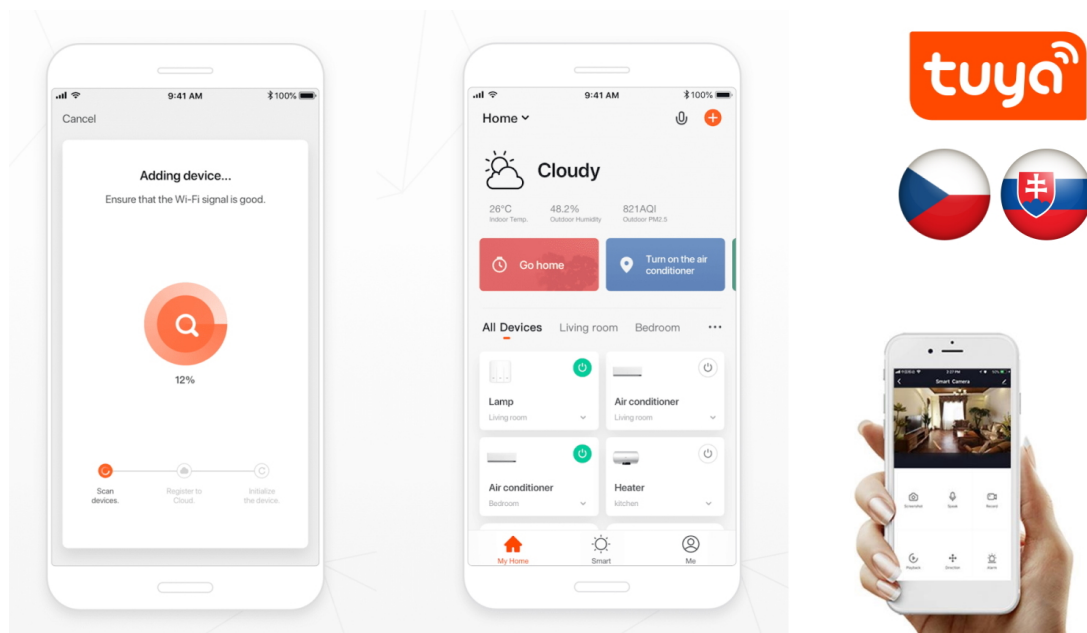

Chytrá lampa IMMAX NEO LITE s funkcí **stmívání** pro osvětlení vnitřních prostor. Podporuje **změnu barvy a intenzity světla**, díky čemuž snadno vytvoříte požadovanou atmosféru v interiéru. Osvětlení pro jakoukoli příležitost – relaxace, párty, romantický čas s druhou polovičkou – nastavíte rychle a jednoduše pomocí **mobilní aplikace IMMAX NEO PRO**. S její pomocí máte ovládání **lampy IMMAX NEO LITE** pod kontrolou přímo ze svého smartphonu. Potěší také podpora ovládání hlasem skrze **Amazon Alexa nebo Google Assistant**.

IMMAX NEO LITE Smart Ambiente lamp 12 W

Stmívatelné LED svítidlo pro chytrou domácnost vytvoří tu pravou světelnou atmosféru pro každou situaci. Vyspělá technologie bezdrátové komunikace pomocí Wi-Fi na protokolu **Tuya** umožní integraci svítidla do aplikace **IMMAX NEO PRO**. Aplikace umožňuje **měnit barvu a intenzitu světla** nebo nastavovat scénáře a časová schémata. Na výběr máte řadu **RGB barev**. Samozřejmostí je **podpora hlasových asistentů** Amazon Alexa, Google Assistant a Apple Siri zkratky. Balení obsahuje napájecí adaptér a dálkové ovládání.

Rozměry: 1530 × 200 × 200 mm

Barva: černá

Stupeň krytí: IP20

TuyaSmart:

[Aplikace pro Android](#)

[Aplikace pro iOS](#)
