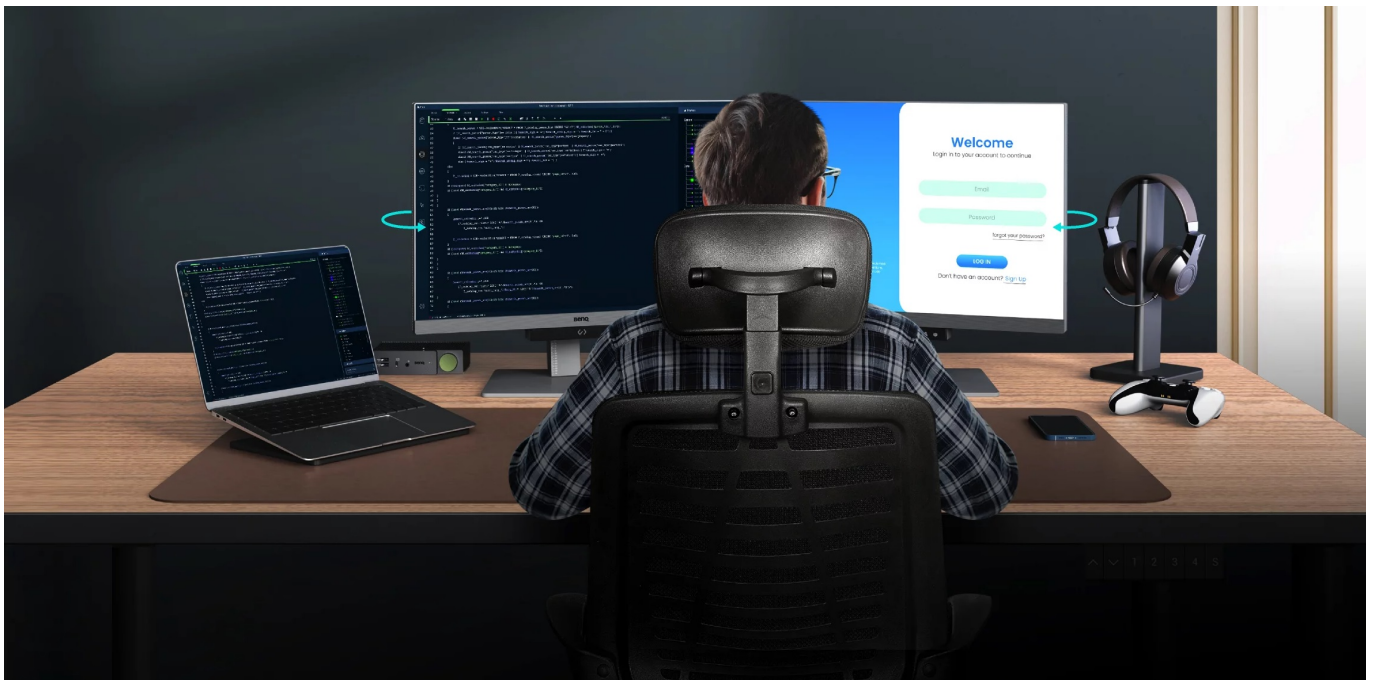

Monitor BenQ RD240Q pro programátory, kodéry a další pracovníky v IT sféře. Nabízí pokročilé režimy pro psaní kódů, lepší viditelnost a orientaci na každém řádku. Displej obsahuje **speciální úpravu, která zamezuje odleskům** a zajišťuje perfektní čtení kódů. **Rozlišení WQXGA** zobrazí obsah jasně a ostře, takže zřetelně rozeznáte každý znak.

Mezi hlavní přednosti patří přítomnost pokročilých režimů, které jsou navrženy s ohledem na programátory. Během práce na **24palcovém displeji** tak získáte optimální rozlišení kódů a čisté zobrazení písma. Samozřejmostí je podpora **nižší únavy očí**, abyste mohli monitor **BenQ RD240Q** využívat dlouhodobě využívat bez omezení.

K dispozici jsou například **světlé a tmavé motivy** podle toho, co je pro vás příjemnější. Jednoduše upravíte jas, ostrost i kontrast, nechybí ani **technologie Daisy Chain** pro propojení více monitorů, abyste měli ideální předpoklady pro náročnou programátorskou práci.

BenQ RD240Q

LED monitor s úhlopříčkou **24,1"** a WQXGA rozlišením **2560 × 1600** bodů byl navržen speciálně pro programátory. Nabízí

kontrastní poměr **1000 : 1**, jas **300 cd/m²**, dobu odezvy **5 ms** a **95% pokrytí DCI-P3** barevné palety. Použitá technologie **IPS** nabízí pozorovací úhly 178° horizontálně i vertikálně a díky podpoře **HDR10** dokáže monitor vytvářet realistický a vizuálně působivý obraz. Pro připojení periférií jsou k dispozici **tři porty USB 3.0** a dva porty **USB-C**, z nichž jeden kromě vysokorychlostního přenosu videa a dat umožňuje napájení připojených zařízení až do 90 W. Díky technologii **Daisy Chain** lze jednoduše propojit více monitorů a připojit je k počítači jediným kabelem. Monitor disponuje **VESA uchycením** a integrovanými **stereo reproduktory** s celkovým výkonem **4 W**. Potěší také automatické nastavení jasu dle okolního osvětlení, výškově nastavitelný stojan a funkce **Pivot**, která umožňuje otočení obrazovky o 90°.