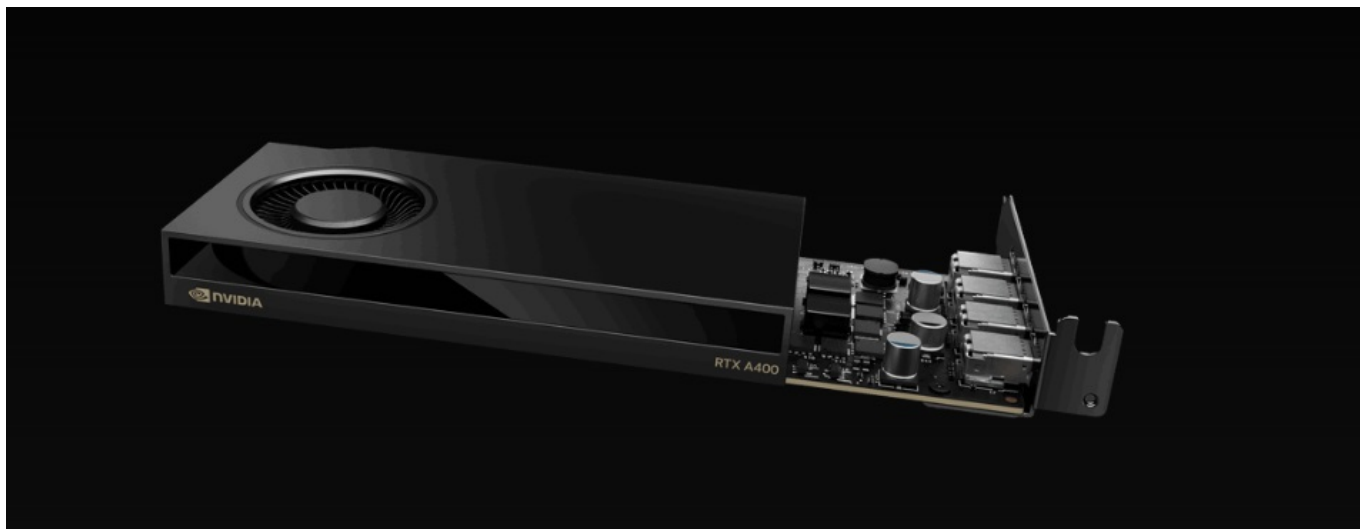

PNY NVIDIA RTX A400 4GB

Cena celkem:	5 376 Kč (bez DPH: 4 443 Kč)
Běžná cena:	5 913 Kč
Ušetříte:	538 Kč
Kód zboží:	VGPNY2600
Part No.:	VCNRTXA400-PB
Záruka:	36 měs.
Stav:	Nové zboží

Popis

PNY NVIDIA RTX A400 - obří grafický výkon bez omezení prostoru

Grafická karta **PNY NVIDIA RTX A400** nabízí výkon pro rozmanité výpočetní procesy a náročné projekty. Je postavena na architektuře **NVIDIA Ampere**, která využívá **4 GB vlastní grafické paměti typu GDDR6** a moderní technologie v čele s **AI** nebo **Ray Tracing**. Díky tomu je ideální do profesionálních PC sestav a pokročilých systémů, které zpracovávají postupy s podporou **umělé inteligence**. **Technologie Ray Tracing** vykresluje velmi jemné vizuální efekty, jako jsou odlesky nebo odstíny. Grafická karta **PNY NVIDIA RTX A400** se vyznačuje kompaktní konstrukcí, díky čemuž je vhodná do prostorově úspornějších pracovních stanic. Navíc umožňuje připojení až 4 nativních displejů, a tak výrazně rozšířit vizuální pole.

PNY NVIDIA RTX A400 4 GB

ZÁKLADNÍ SPECIFIKACE

Grafický čip: NVIDIA RTX A400

Velikost paměti: 4 GB GDDR6

Typ sběrnice: PCI Express 4.0 x8

Porty: 4x mini DisplayPort

Rozměry: 162,5 x 68,5 mm

Podporované technologie