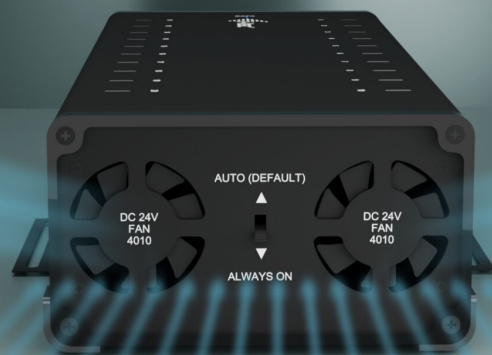

Účinné a přitom tiché chlazení pro spolehlivý provoz a dlouhou životnost HUBu