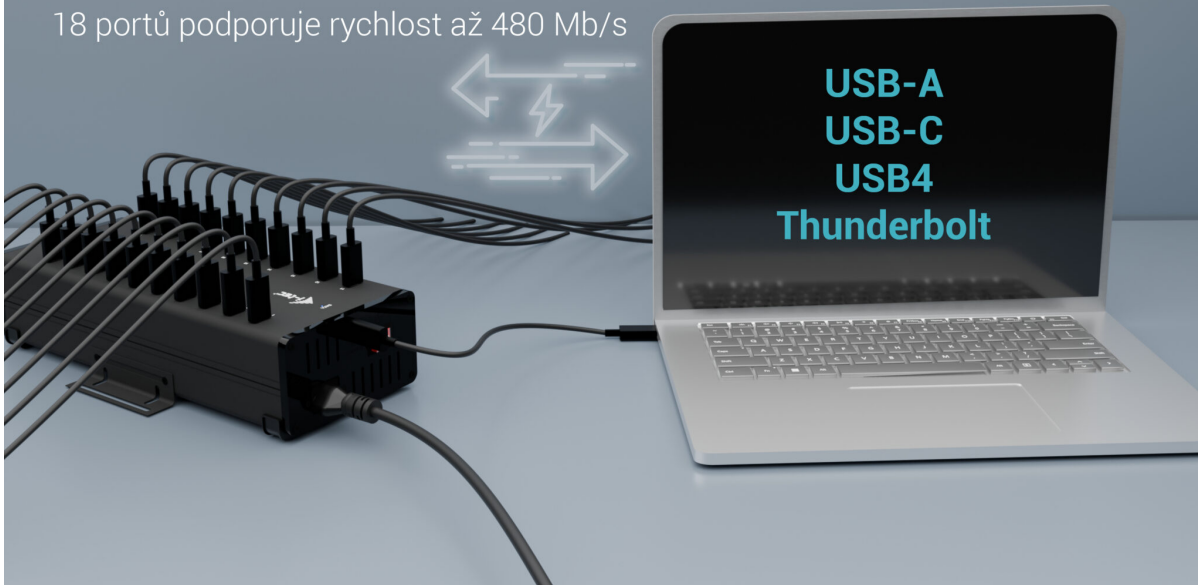

Každý port podporuje přenos dat

2 porty podporují rychlost až 5 Gb/s

18 portů podporuje rychlost až 480 Mb/s

USB-A
USB-C
USB4
Thunderbolt