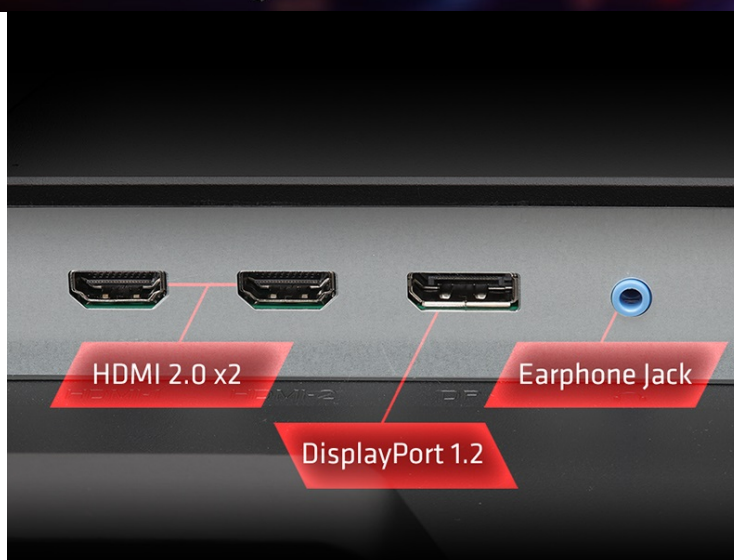

Popis**ASRock Phantom Gaming PG27QFT2A - užijte si každý detail hry**

Herní monitor **ASRock Phantom Gaming PG27QFT2A**, který neodmítne žádnou výzvu. Na **ploše o velikosti 27"** si dopřejete plynulý obraz a vykreslení dynamických objektů bez rozmazání. Disponuje vysokou **obnovovací frekvencí 180 Hz** a **1ms dobou odezvy**, díky čemuž eliminuje rozmazání a zpoždění během jakéhokoli pohybu.

Vysoké QHD rozlišení podporuje ostrý a čistý obraz, který vám umožní vítězně ovládnout každou virtuální bitvu. **Monitor ASRock Phantom Gaming PG27QFT2A** dále disponuje také technologií **AMD FreeSync**, která efektivně potlačuje trhání a sekání obrazu. Ve spojení s **IPS** panelem si živý obraz dopřejete i při pohledu ze stran. Co dělat při dlouhých herních seancích? Jen se pořádně bavit.

Díky tomu není třeba schovávat anténu pod stolem, což značně omezuje kvalitu připojení. Samozřejmostí je také patřičná herní konektivita, která zahrnuje **dvojici portů HDMI 2.0** pro připojení herní konzole, **DisplayPort** nebo **3,5mm jack** pro

Součástí balení jsou anténní kabely Wi-Fi, kabel HDMI, DisplayPort a ochranný návlek na kabely.

ZÁKLADNÍ SPECIFIKACE

Typ panelu: IPS

Úhlopříčka: 27"

Poměr stran: 16 : 9

Rozlišení: 2560 × 1440

Kontrastní poměr: 1000 : 1