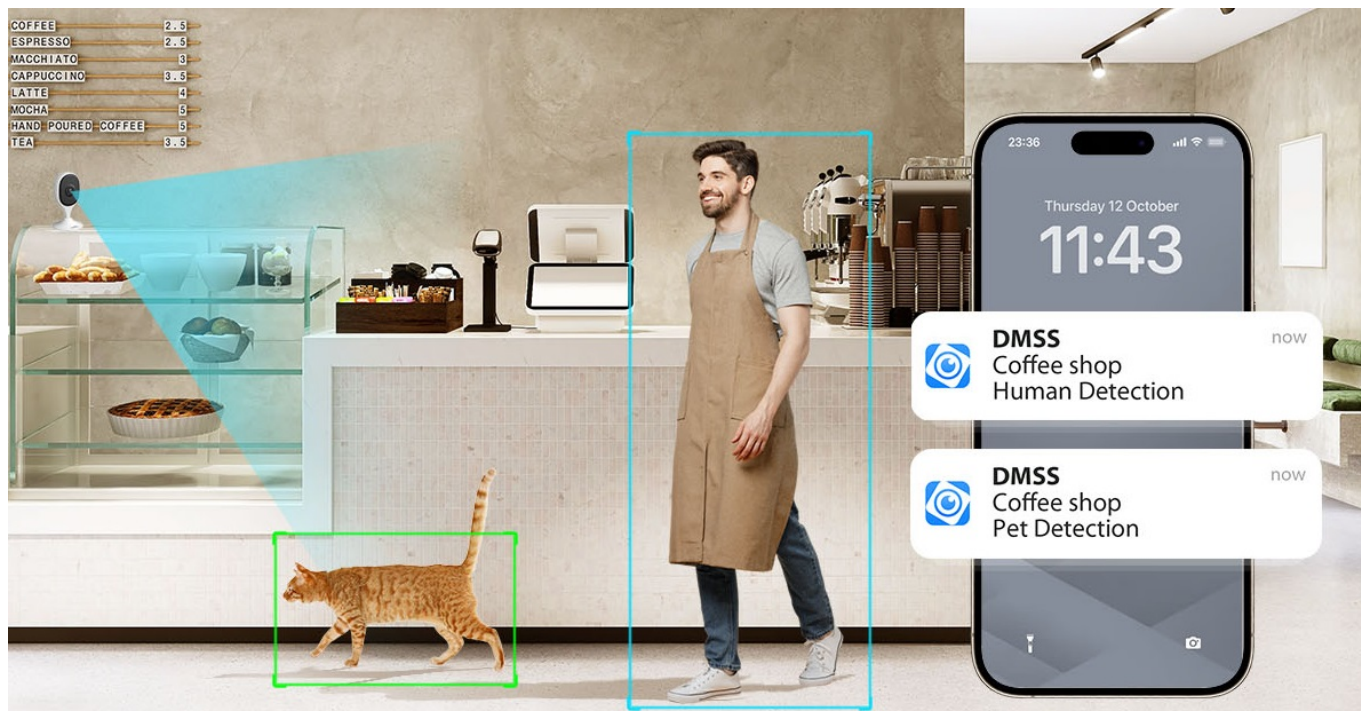

**Popis****Více očí, více bezpečí - Dahua IPC-C5AP-0280B**

**Síťová IP kamera Dahua IPC-C5AP-0280B** pro monitoring vnitřních prostor. Představuje optimální řešení pro zabezpečení vašeho domova či kanceláře. Produkuje čistý obraz s řadou detailů. **Wi-Fi kamera Dahua IPC-C5AP-0280B** disponuje zabudovaným **IR přísvitem s dosahem až 10 metrů** pro kvalitní záznamy ve večerních nebo nočních hodinách.

**Vylepšené algoritmy umělé inteligence** rozpoznají člověka i zvíře od ostatních objektů. Díky tomu efektivně potlačují falešné poplachy a časté pohledy na záznam z kamery. V případě neoprávněné aktivity vás neprodleně kontaktuje pomocí **notifikace na váš smartphone**.

V reálném čase tak budete v obraze a reagovat na aktuální dění. Pro využívání mobilních funkcí slouží **aplikace, která je určena pro chytrá zařízení s iOS i Android**. Samozřejmostí je také podpora bezdrátového připojení pomocí **Wi-Fi**. **Magnetická základna** vám umožní flexibilní instalaci.

### Vlastnosti:

- Rozlišení snímače 5 Mpx
- Komprese videa H.265
- Mobilní aplikace v češtině
- Slot pro instalaci microSD karty do kapacity 256 GB
- IR přísvit s dosahem až 10 metrů
- Obousměrné audio
- Režim soukromí
- AI detekce lidské postavy, detekce zvířat
- Detekce abnormálních zvuků
- Bezdrátové připojení Wi-Fi
- Bluetooth párování
- Otáčení obrazu 0°/180°
- Manuální nastavení úhlu: 0° až 360° horizontálně, -10° až 70° vertikálně
- Magnetická základna