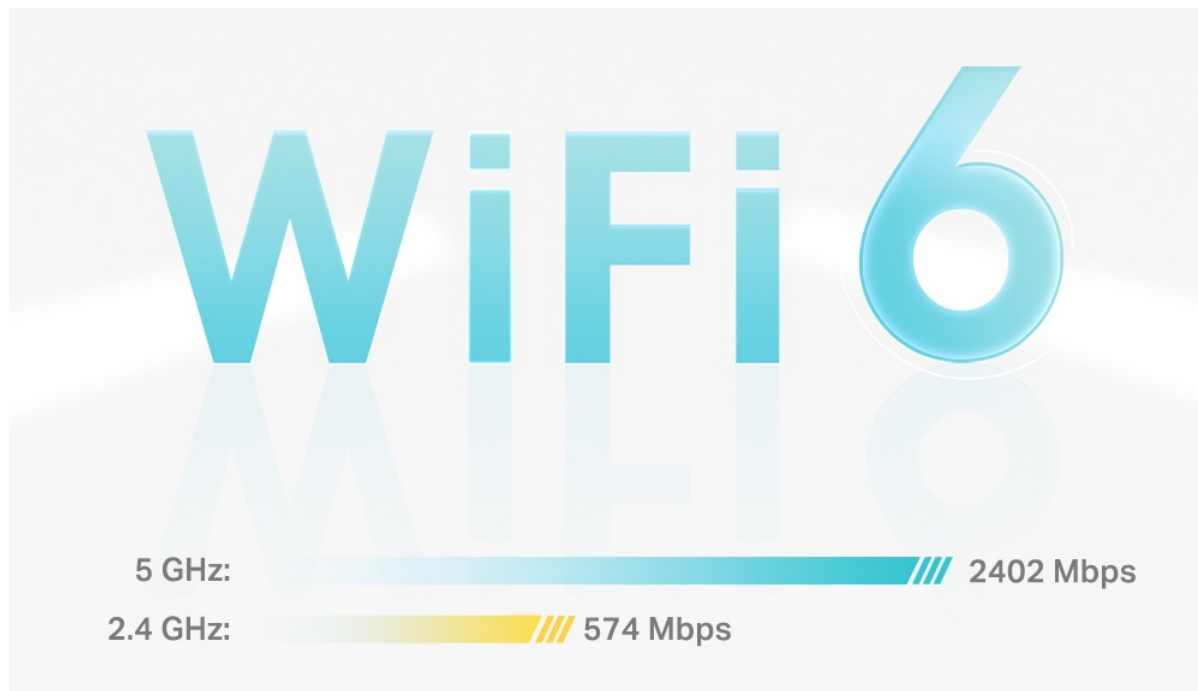

TP-LINK DECO X55 1KS

Cena celkem:	2 990 Kč (bez DPH: 2 471 Kč)
Běžná cena:	3 289 Kč
Ušetříte:	299 Kč
Kód zboží:	NAATPL1146
Part No.:	Deco X55(1-pack)
Záruka:	36 měs.
Stav:	Nové zboží

Popis

TP-Link Deco X55 1 ks

AX3000 Mesh Wi-Fi 6 systém pro celou domácnost.

Deco X55 využívá systém více jednotek k dosažení bezproblémového celoplošného Wi-Fi pokrytí - **eliminuje slabé oblasti signálu** jednou provždy! Pro pokrytí menších oblastí může jednotka fungovat i samostatně. Díky technologii **Deco Mesh** spolupracují jednotky na vytvoření jednotné sítě s jediným názvem sítě.

Systém jednotek Deco X55 poskytuje rychlé a stabilní spojení rychlostí **až 3000 Mb/s** s podporou standardu **802.11ax (Wi-Fi 6)** a je tak ideální pro pokrytí celé domácnosti bezdrátovým signálem. Mezi další výhody patří také **kompatibilita s hlasovým ovládáním Amazon Alexa**.

Balení obsahuje jednu jednotku, která pokryje **až 230 m²**.

- **Rychlejší připojení:** Wi-Fi 6 dosahuje rychlosti až 3 000 Mb/s - 2402 Mb/s v pásmu 5 GHz a 574 Mb/s v pásmu 2,4 GHz.
- **Připojte více zařízení:** Technologie OFDMA a MU-MIMO zčtyřnásobují kapacitu a umožňují současný přenos na více