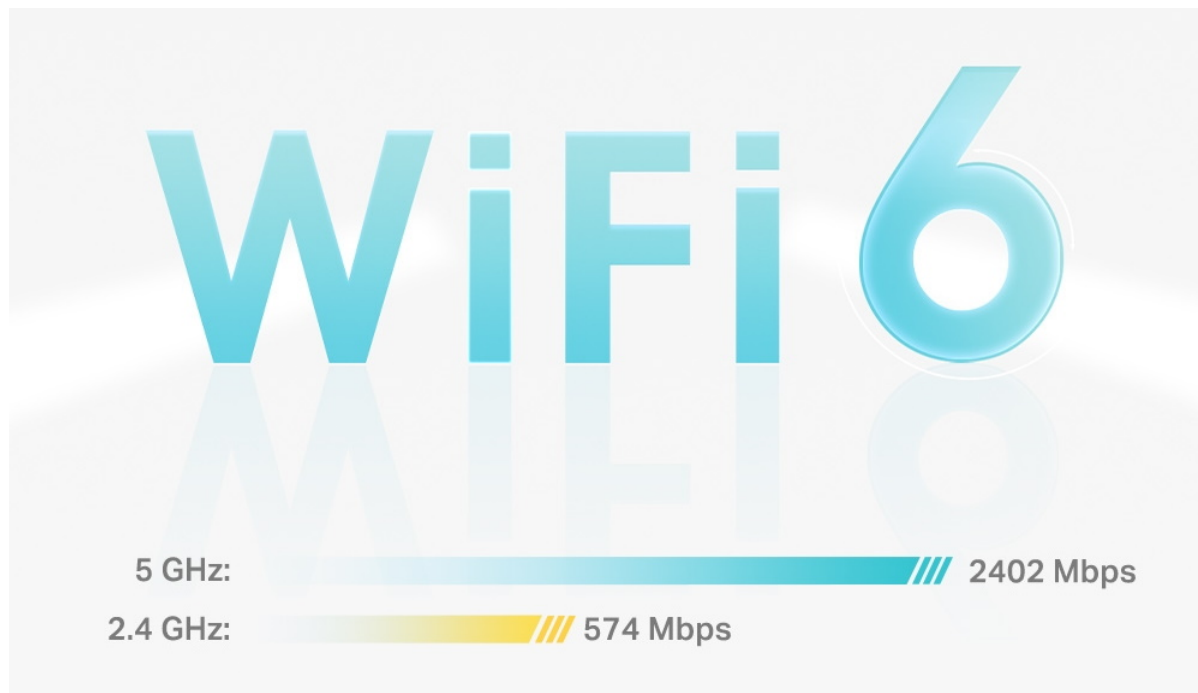

TP-LINK DECO X55 2KS

Cena celkem:	4 299 Kč (bez DPH: 3 553 Kč)
Běžná cena:	4 729 Kč
Ušetříte:	430 Kč
Kód zboží:	NAATPL1147
Part No.:	Deco X55(2-pack)
Záruka:	36 měs.
Stav:	Nové zboží

Popis

TP-Link Deco X55 2 ks

AX3000 Mesh Wi-Fi 6 systém pro celou domácnost.

Deco X55 využívá systém více jednotek k dosažení bezproblémového celoplošného Wi-Fi pokrytí - **eliminuje slabé oblasti signálu** jednou provždy! Pro pokrytí menších oblastí může jednotka fungovat i samostatně. Díky technologii **Deco Mesh** spolupracují jednotky na vytvoření jednotné sítě s jediným názvem sítě.

Systém jednotek Deco X55 poskytuje rychlé a stabilní spojení rychlostí **až 3000 Mb/s** s podporou standardu **802.11ax (Wi-Fi 6)** a je tak ideální pro pokrytí celé domácnosti bezdrátovým signálem. Mezi další výhody patří také **kompatibilita s hlasovým ovládáním Amazon Alexa**.

Balení obsahuje dvě jednotky, které pokryjí **až 418 m²**.

- **Rychlejší připojení:** Wi-Fi 6 dosahuje rychlosti až 3 000 Mb/s - 2402 Mb/s v pásmu 5 GHz a 574 Mb/s v pásmu 2,4 GHz.
- **Připojte více zařízení:** Technologie OFDMA a MU-MIMO zčtyřnásobují kapacitu a umožňují současný přenos na více