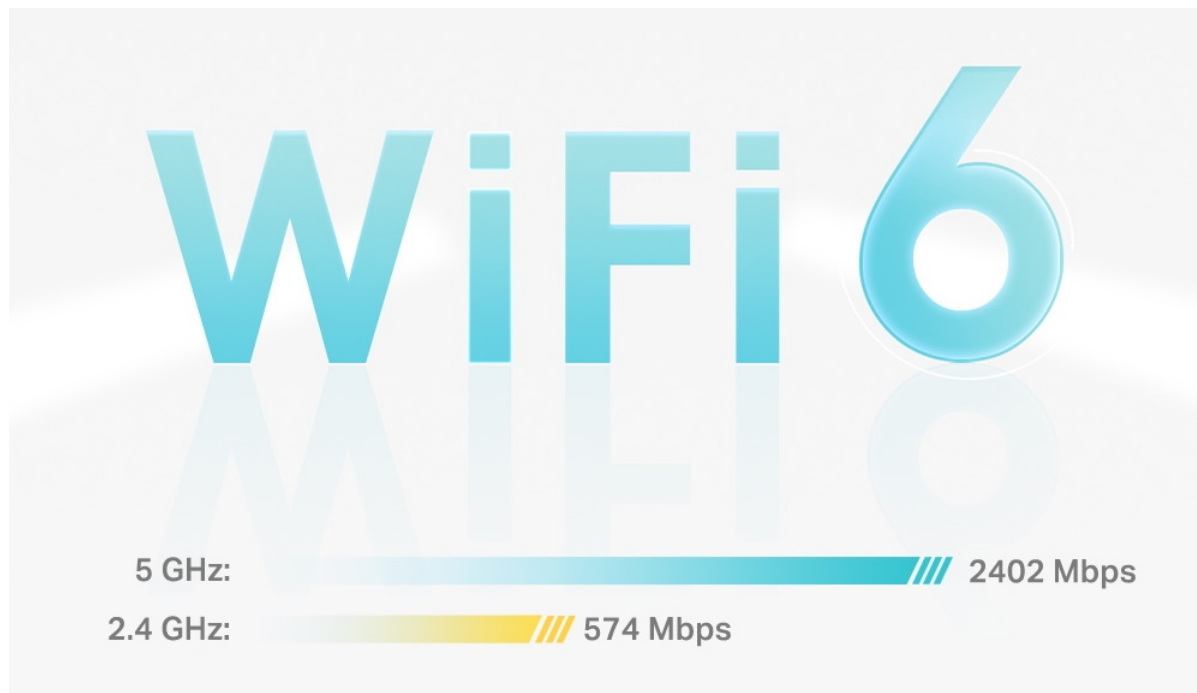

TP-LINK DECO X55 3KS

Cena celkem:	7 087 Kč (bez DPH: 5 857 Kč)
Běžná cena:	7 796 Kč
Ušetříte:	709 Kč
Kód zboží:	NAATPL1148
Part No.:	Deco X55(3-pack)
Záruka:	36 měs.
Stav:	Nové zboží

Popis

TP-Link Deco X55 3 ks

AX3000 Mesh Wi-Fi 6 systém pro celou domácnost.

Deco X55 využívá systém více jednotek k dosažení bezproblémového celoplošného Wi-Fi pokrytí - **eliminuje slabé oblasti signálu** jednou provždy! Pro pokrytí menších oblastí může jednotka fungovat i samostatně. Díky technologii **Deco Mesh** spolupracují jednotky na vytvoření jednotné sítě s jediným názvem sítě.

Systém jednotek Deco X55 poskytuje rychlé a stabilní spojení rychlostí **až 3000 Mb/s** s podporou standardu **802.11ax (Wi-Fi 6)** a je tak ideální pro pokrytí celé domácnosti bezdrátovým signálem. Mezi další výhody patří také **kompatibilita s hlasovým ovládáním Amazon Alexa**.

Balení obsahuje tři jednotky, které pokryjí **až 600 m²**.

- **Rychlejší připojení:** Wi-Fi 6 dosahuje rychlosti až 3 000 Mb/s - 2402 Mb/s v pásmu 5 GHz a 574 Mb/s v pásmu 2,4 GHz.
- **Připojte více zařízení:** Technologie OFDMA a MU-MIMO zčtyřnásobují kapacitu a umožňují současný přenos na více