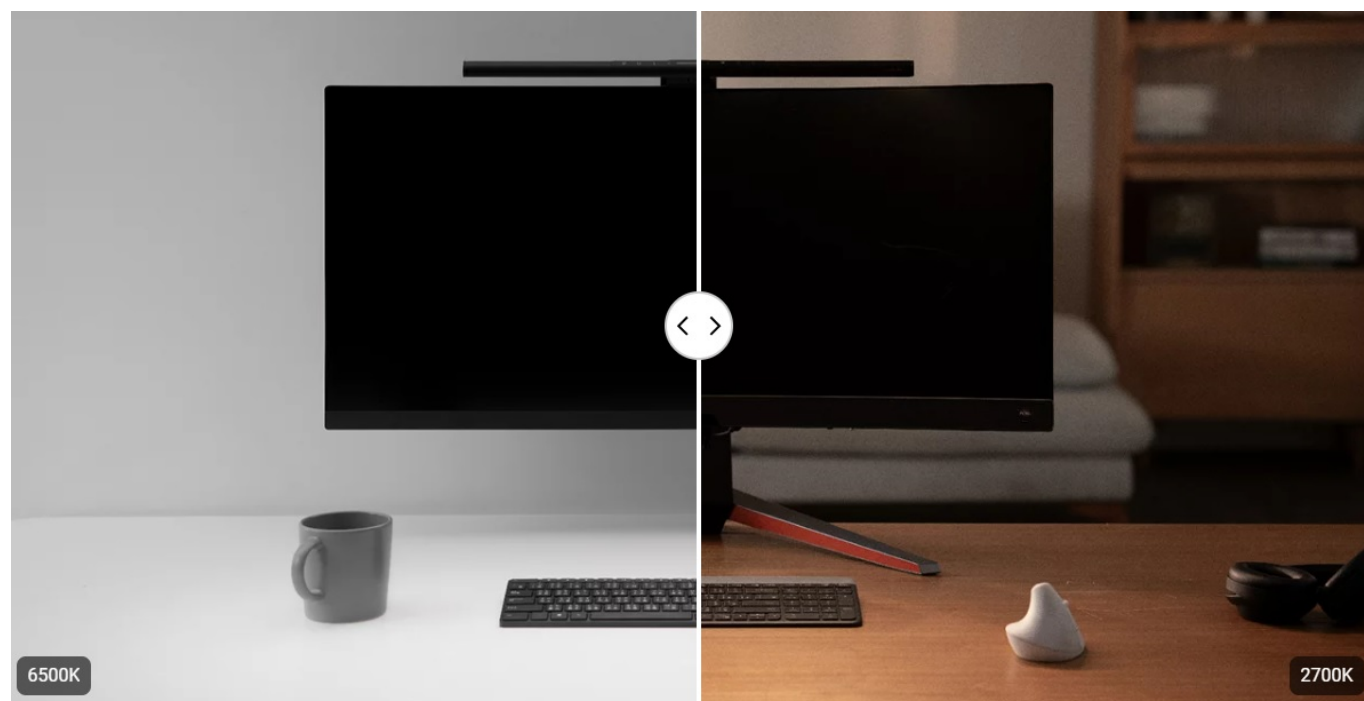

LED lampička BenQ ScreenBar Pro k monitoru počítače. Postará se o komfortní osvětlení v bezprostředním pracovní okolí a umožní vám pohodlně sledovat displej za slabého světla v místnosti nebo ve večerních hodinách. Lampička BenQ ScreenBar Pro je vybavena **technologíí ASYM-Light 3. generace**, která zajišťuje optimální intenzitu jasu **bez nežádoucích odlesků nebo oslnění**.

Svým designem podporuje **ultraširoké osvětlení** a proud světla se rozprostře jak po ultraširokoúhlém, tak duálním monitoru. **Patentovaný design svorky** zajistí bezpečné a stabilní uchycení k displeji, ať je obrazovka v zadní části plochá, nebo vypouklá. V přední části je LED lampička **BenQ ScreenBar Pro** vyvýšena, aby neblokovala webkameru. Uplatní se tak rovněž s **monitory s ultratenkými rámečky**.

BenQ ScreenBar Pro

LED lampička pro elektronické čtení se speciálně navrženým **klipem pro uchycení na monitor**. **Asymetrický optický design** osvětluje pouze stůl a nesvítí na obrazovku, čímž eliminuje nepříjemné odlesky. **Naklápěcí konstrukce** navíc umožňuje nasměrovat světlo přesně tam, kam potřebujete. Oproti klasické lampičce tak poskytuje rovnoměrně rozptýlené osvětlení po celé vaší pracovní ploše. Pomocí **dotykového ovládání** lze přesně nastavit jas i barevnou teplotu. Lampička je také vybavena snímačem, který **automaticky reguluje jas** na základě aktuálního okolního osvětlení. K napájení lze využít

Barva světla: 2700–6500 K (8 kroků)

Stmívání: ano

Napájení: USB-C

Vstupní proud: DC 5 V/ 1,7 A

Materiál: hliník, plast, zinek

Rozměry (lampička): 500 × 135 × 92 mm

Hmotnost: 620 g

Barva: černá