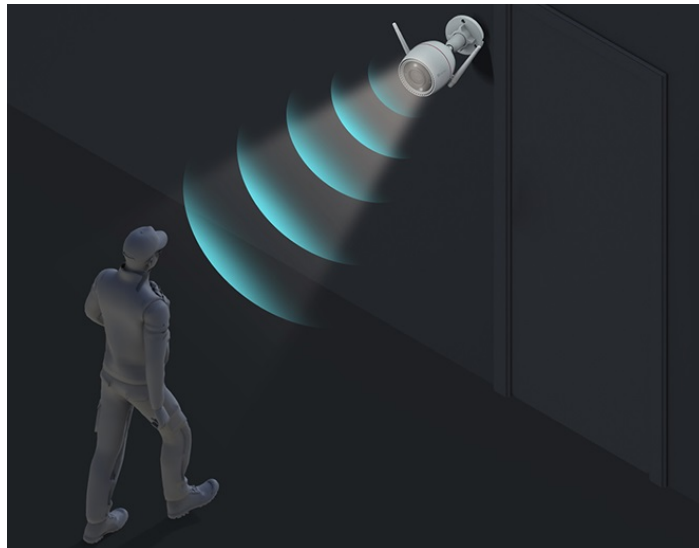

### IP kamera EZVIZ H3c 3K - strážce vašeho venkovního prostoru

**Bezdrátová IP kamera EZVIZ H3c 3K** pro dohled nad venkovním prostorem budov. Disponuje výkonným snímačem, který produkuje obraz v ostrých detailech a je vhodný pro monitorování i v rozlehlých prostředích. Uplatní se při nepřetržitém **snímání v režimu 24/7** a rozlišení osob a vozidel od ostatních objektů díky algoritmům **umělé inteligence**.

### EZVIZ H3c 3K

Venkovní bezdrátová IP kamera nabízí snímač **1/2,7" CMOS** s rozlišením **5 Mpx**, který je schopný snímat video v rozlišení **2880 × 1620** při **30 fps**. Pro případ zhoršených světelných podmínek je přítomen **IR přísvit** do vzdálenosti **30 m** a bílý LED přísvit pro pořizování barevných záznamů v noci. Komprese **H.265/H.264** snižuje nároky na přenos dat a úložiště. Natočené záznamy je možné ukládat na **microSD kartu** do kapacity až 512 GB, nebo odesílat na cloudové úložiště (na základě předplatného). Součástí kamery je integrovaný **reproduktor a mikrofon**, který umožní kvalitní oboustrannou komunikaci. **Aktivní zastrašení** v podobě stroboskopického světla a zvukového alarmu pak varuje případné narušitele. Propojení kamery pomocí aplikace v mobilním zařízení umožní pohodlný vzdálený přístup, pořizování záznamů či fotografií nebo upozornění v případě **detekce pohybu**. Mezi další užitečné funkce patří například **rozpoznávání lidské postavy a vozidla** pomocí umělé inteligence, přizpůsobitelná oblast detekce pohybu, možnost **zahájit videohovor zamávním do kamery** či kompatibilita s hlasovými asistenty **Google Assistant a Amazon Alexa**. Připojení lze jednoduše realizovat jak drátově prostřednictvím **RJ-45** konektoru, tak bezdrátově skrze **Wi-Fi**. Díky voděodolnému krytu dle **IP67** nabízí jak vnitřní, tak i venkovní možnost použití.