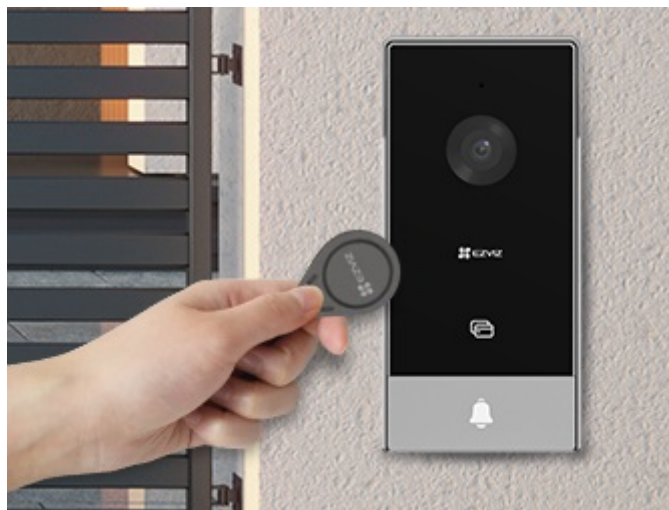

**Set EZVIZ HP5** je navržen pro komunikaci ve velkých, vícegeneračních domech a vilách. Součástí sady je **interkom se čtečkou RFID čipů, bytový monitor a příslušenství** pro efektivní provoz. Umožní vám otvírání dveří pomocí chytrých visaček, odemykání skrze vnitřní monitor, nebo dokonce **aplikace EZVIZ**. Monitor s barevným dotykovým displejem je určen pro nastavení, správu funkcí a snadné ovládání.

Slouží také ke komunikaci s návštěvami u dveří nebo ukládání obrazových záznamů. Při příchodu návštěvy a zazvonění se displej rozsvítí, takže ihned víte, kdo stojí za dveřmi. Ve spojení s **mobilní aplikací** můžete reagovat na dálku a **oboustranně komunikovat**, odemkat na dálku nebo změnit hlas pro zachování soukromí. **Dotykový monitor EZVIZ** připojíte pomocí bezdrátové sítě Wi-Fi, což zajistí stabilní konektivitu.

## EZVIZ HP5

Set **dveřní stanice** (interkomu) se čtečkou RFID čipů, 7" **bytového monitoru** a příslušenství.

Dveřní stanice je vybavena **jedním zvonkem** a kamerou s rozlišením **1920 x 1080 px**. Úhel záběru kamery je 134° diagonálně. Pro přenos obrazu používá kodek **H.265**. Samozřejmostí je integrovaný mikrofon, reproduktor a čtečka přístupových čipů **RFID**. Připojení zvonku je realizováno 2drátově. **Dotykový 7" monitor** lze připojit pomocí Wi-Fi a disponuje **microSD slotem**. Vzdálené **ovládání přes aplikaci, povrchová montáž**, odolnost vůči povětrnostním vlivům. Z chytrých funkcí je k dispozici například volitelná funkce změny hlasu pro zachování soukromí při komunikaci či **dálkové ovládání zámku**.

### Metody odemykání:

- RFID čipem
- mobilní aplikací
- z displeje vnitřního monitoru

---

Obsah balení: **interkom, 7" monitor**, nástěnný držák pro monitor, 2x vrtací šablona (pro monitor a panel interkomu), napájecí adaptér a kabel (pro monitor), šroubovák, 2x RFID čip, 3x sada šroubů.