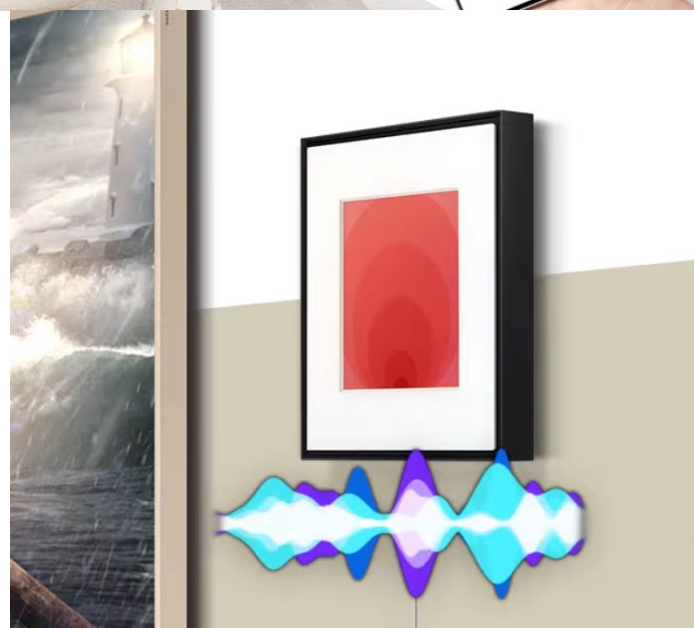

Stylový reproduktor Samsung HW-LS60D se nejenom postará o přehrávání hudby, ale svým designem se stane i jedinečným doplňkem ve vašem interiéru. **Konstrukce s vyměnitelným rámem a panelem Art** vám umožní upravit vzhled reproduktoru, aby perfektně ladil se zbytkem věcí v místnosti.

Z hlediska zvuku je **reproduktor Samsung HW-LS60D** vybaven **6 třípásmovými reproduktory**, které zajistí silné ozvučení o **celkovém výkonu 120 W**. Současně reproduktory efektivně rozptylují zvuk po celé obytné ploše, takže nezáleží na tom, na jakém místě se nacházíte. Aby toho nebylo málo, audio si užijete v pohlcujícím **3D provedení díky technologii Dolby Atmos**.

Dokáže kombinovat různé audio prvky a vytvořit perfektně ozvučený interiér. **Technologie Adaptive Sound** vyladí zvuk dle typu sledovaného obsahu. Hodí se pro sport, zpravodajství nebo filmy. V místnosti, kde panuje nečekaný hluk, jistě oceníte **funkci AVA pro aktivní zesílení hlasu**. Vysavač, kuchyňský robot nebo třeba fén nemají šanci uspět a díky zesílení hlasu jsou dialogy jasné a zřetelné tak, aby vám nic neuniklo.

Samsung HW-LS60D

Bezdrátový **reproduktor působící jako obraz** je elegantním doplňkem pro vaši domácnost. O skvělý zvukový přednes se stará 6 třípásmových reproduktorů o celkovém výkonu **120 W** a nabízí prostorový 2kanálový zvuk. Reproduktor podporuje technologie **Dolby Atmos, Q-Symphony, Adaptive Sound a SpaceFit Sound Pro**. Vzhled obrazu je možno měnit díky možnosti vložit na displej vlastní umělecká díla nebo fotografie, případně si vybrat z různých možností panelů Art (nejsou součástí balení). Pohodlné ovládání zaručí přítomnost **Bluetooth a Wi-Fi**. Je možné jej také připojit k TV pomocí **optického vstupu**. Zjistíte potěší také multifunkční tlačítka (zapnutí/vypnutí, ovládání hlasitosti, ztlumení mikrofonu) na boční straně reproduktoru a vestavěný mikrofon, který podporuje hlasové asistenty **Amazon Alexa a Google Assistant**.