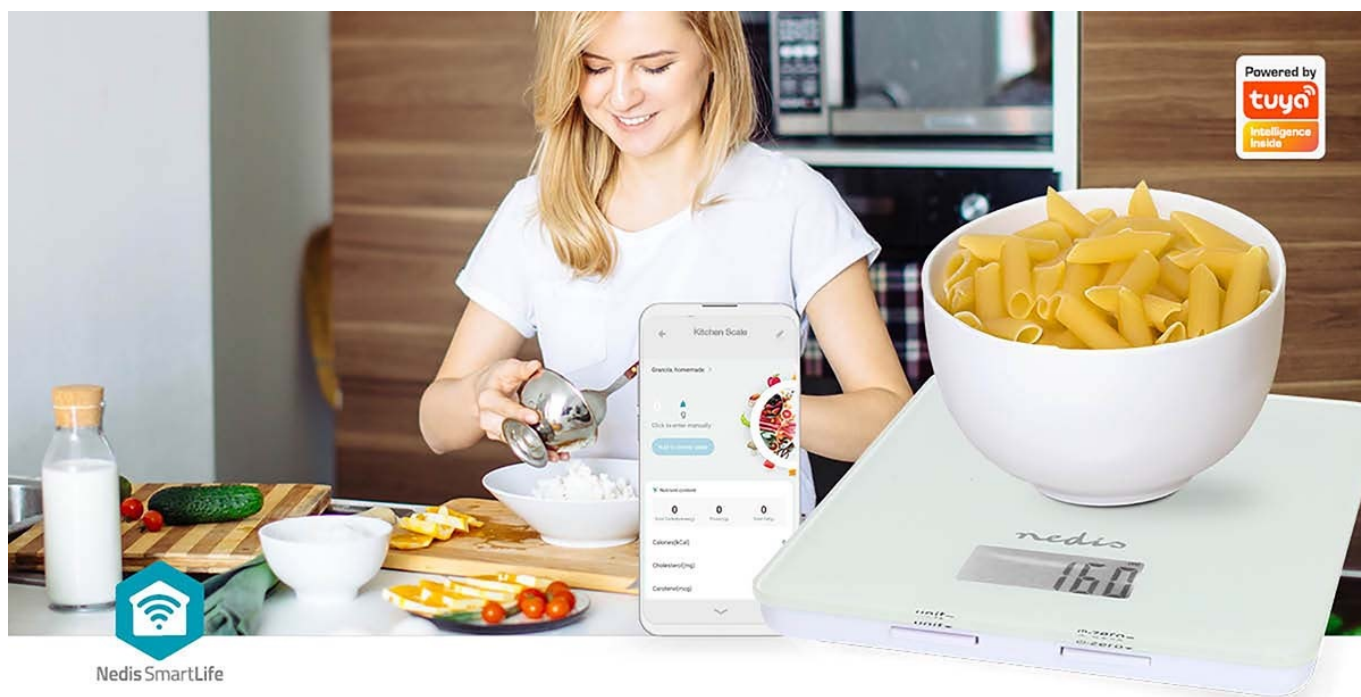

## Chytrá váha Nedis KASC800WTW - vždy víte tu správnou míru

**Chytrá kuchyňská váha Nedis KASC800WTW** se stane nezbytnou součástí ve vaší snaze vést zdravější životní styl, zlepšit kondici a zhubnout pomocí výživy a správného stravování. Ve spojení s **aplikací Nedis SmartLife** můžete sledovat co a kolik toho jíte. **Máte tak pod dohledem množství kalorií, bílkovin, sacharidů, tuků, vlákniny** a dalších nutričních hodnot, které potřebujete pro sportovní aktivity, efektivní spalování energie a celkové zlepšení zdravotního stavu.

Nedis SmartLife

Kuchyňská váha Nedis KASC800WTW je elegantní, s **tenkým profilem** a vybavena tvrzeným sklem pro zvýšenou odolnost. Disponuje **maximální nosností 5 kg** a pokročilým senzorem měření pro přesné výsledky vážení jídel a ingrediencí. Umožní vám tam kontrolovat velikost porcí a potlačit zbytečné přejídání a nadměrný příjem některých přísad.

## Nedis KASC800WTW

Kuchyňská váha v elegantním provedení disponuje povrchem z tvrzeného skla o tloušťce 4 mm, a je tak vhodná pro vážení ingrediencí **do hmotnosti 5 kilogramů**. Předností je zabudovaná technologie **Bluetooth**, která odesílá data přímo do aplikace **Nedis SmartLife**. V té lze pak snadno **sledovat denní příjem živin**. S informacemi o kaloriích, bílkovinách, tucích, cholesterolu, sacharidech, vláknině, sodíku a dalších pro více než 5000 druhů potravin můžete činit rozhodnutí o vaší stravě. Navíc nabízí pohodlné shrnutí celkového příjmu základních živin, což vám umožní zůstat na vrcholu vašich dietních cílů a podle potřeby provést úpravy. Samozřejmostí je možnost přepínání mezi měrnými jednotkami. Snadno čitelný **podsvícený LCD displej** zajišťuje optimální viditelnost i při slabém osvětlení.