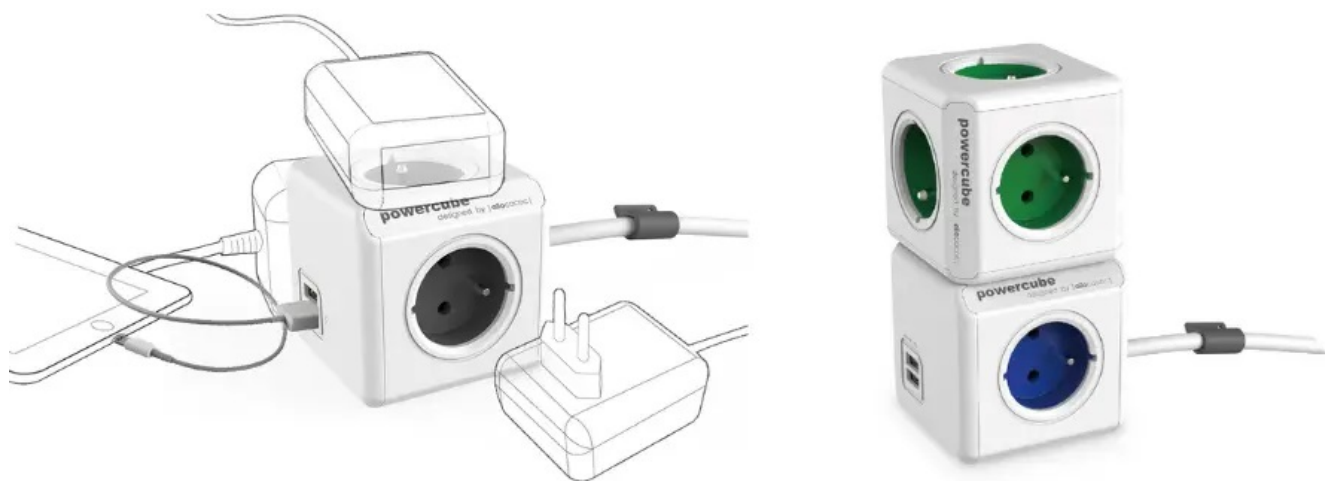

## CUBENEST POWERCUBE EXTENDED USB PD 20W 1,5M BÍLO-ŠEDÁ

Cena celkem:	<b>600 Kč</b> <b>(bez DPH: 496 Kč)</b>
Běžná cena:	<b>660 Kč</b>
Ušetříte:	<b>60 Kč</b>
Kód zboží:	CUBAD0008
Part No.:	PC420GY
Záruka:	24 měs.
Stav:	Nové zboží

### Cubenest PowerCube Extended - stylová zásuvka pro univerzální nabíjení

Nová generace **napájecí zásuvky Cubenest PowerCube Extended**, která podporuje nejenom spolehlivé nabíjení zařízení, ale také **lepší organizaci kabelů**. Pro napájení využívá inovativní **technologie PD - Power Delivery** a umožňuje stabilní a rychlý přísun energie o **výkonu až 20 W**. Díky tomu je napájení smartphonu, tabletu, notebooku a dalších zařízení výrazně zkráceno. **Cubenest PowerCube Extended** se vyznačuje originálním designem, který obsahuje **dvojici portů USB (USB-A a USB-C)** a 4 zásuvky v **kompaktním provedení**.

Umístění zásuvek je navrženo tak aby nedocházelo k blokadě jednotlivých adaptérů. Všechny dostupné zásuvky a porty tak můžete využívat najednou. **Model Cubenest PowerCube Extended** je zhotoven z **odolného plastu, certifikována** a samozřejmě vybaven **dětskou pojistkou**. Představuje praktické i designové řešení do domácnosti i kanceláře. Model Cubenest PowerCube Extended je vybaven **prodlužovacím kabelem o délce 1,5 metrů**, takže zásuvky mnohem lépe umístíte v prostoru, například nad i pod stůl, za monitor apod.

### Cubenest PowerCube Extended USB PD 20 W 1,5 m

Cubenest PowerCube Extended je unikátní **kombinací čtyř zásuvek, jednoho portu USB, jednoho USB-C a 1,5m prodlužovacího kabelu** v kompaktním a stylovém těle pro nabíjení vašich zařízení. Technologie **Power Delivery 3.0** nabízí inteligentní a rychlé nabíjení s automatickým přizpůsobením výkonu **až do 20 W** v režimech 5, 9 a 12 V. Promyšlené rozmístění zásuvek zajišťuje, že se nabíječky nebo objemné adaptéry navzájem neblokují. Samozřejmostí je tepelná, přepětová, proudová a zkratová ochrana.