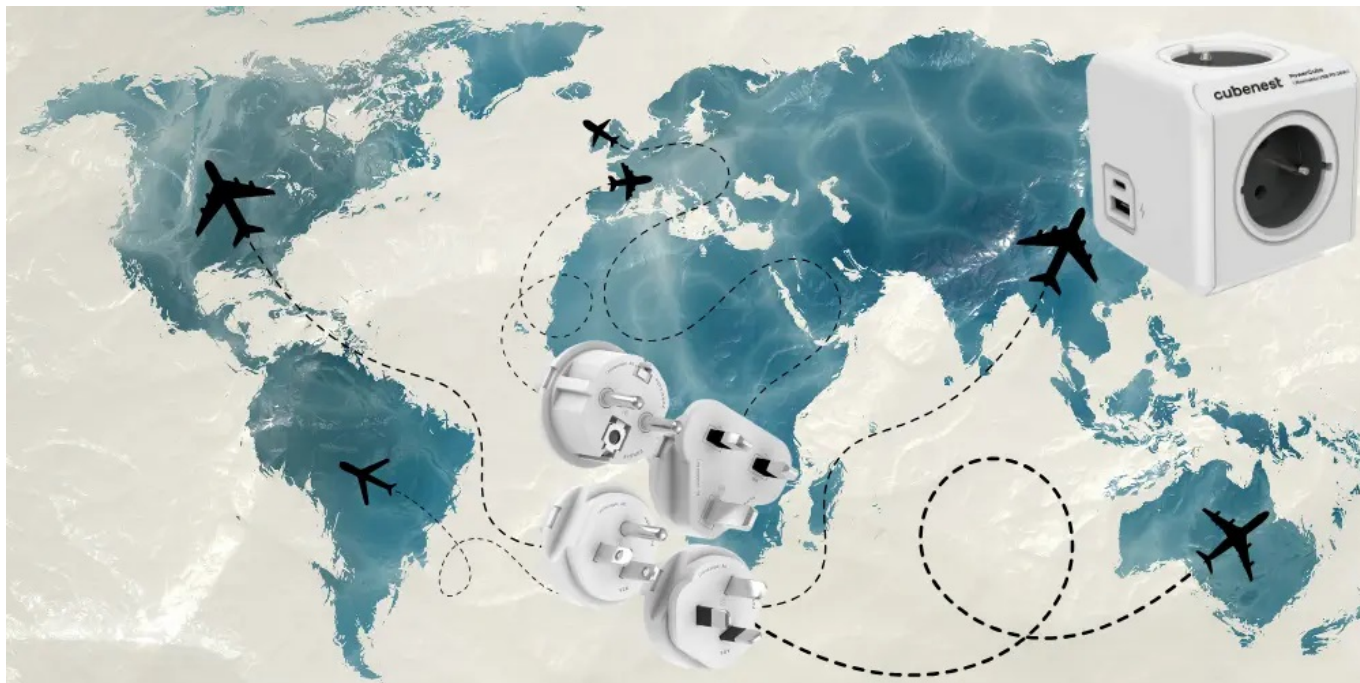

CUBAD0009

Part No.:

PC620GY

Záruka:

24 měs.

Stav:

Nové zboží

Popis**Cubenest PowerCube ReWirable- stylová zásuvka pro univerzální nabíjení**

Nová generace **napájecí zásuvky Cubenest PowerCube ReWirable**, která podporuje nejenom spolehlivé nabíjení zařízení, ale také **lepší organizaci kabelů**. Pro napájení využívá inovativní **technologie PD - Power Delivery** a umožňuje stabilní a rychlý přísun energie o **výkonu až 20 W**. Díky tomu je napájení smartphonu, tabletu, notebooku a dalších zařízení výrazně zkráceno. **Cubenest PowerCube ReWirable** se vyznačuje originálním designem, který obsahuje **dvojici portů USB (USB-A a USB-C)** a 4 zásuvky v **kompaktním provedení**.

Rozmístění zásuvek je navrženo tak aby nedocházelo k blokaci jednotlivých adaptérů. Všechny dostupné zásuvky a porty tak můžete využívat najednou. **Model Cubenest PowerCube ReWirable** je zhotoven z **odolného plastu, certifikována** a samozřejmě vybaven **dětskou pojistkou**. Představuje praktické i designové řešení do domácnosti i kanceláře. Model Cubenest PowerCube ReWirable **obsahuje v balení všechny 4 koncovky** pro připojení k elektrické síti. Bez problémů tak zásuvku připojíte a **můžete používat kdekoli ve světě**.

Cubenest PowerCube ReWirable USB A+C PD 20 W

Cubenest PowerCube Rewirable je unikátní **kombinací čtyř zásuvek, jednoho portu USB a jednoho USB-C** v kompaktním a stylovém těle pro nabíjení vašich zařízení. Technologie **Power Delivery 3.0** nabízí inteligentní a rychlé nabíjení s automatickým přizpůsobením výkonu **až do 20 W** v režimech 5, 9 a 12 V. Promyšlené rozmístění zásuvek zajišťuje, že se nabíječky nebo objemné adaptéry navzájem neblokují. Samozřejmostí je tepelná, přepětová, proudová a zkratová ochrana.