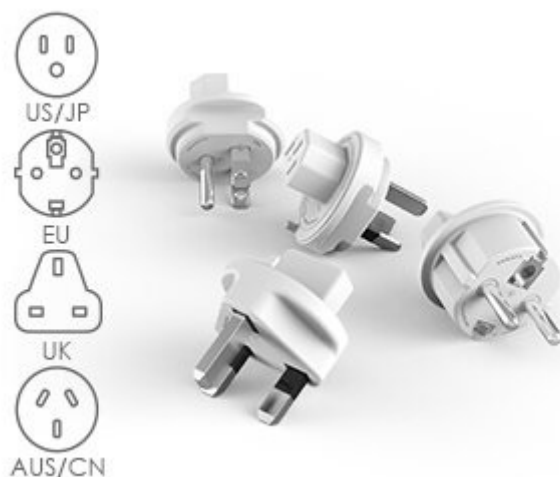

CUBAD0009

Part No.:

PC620GY

Záruka:

24 měs.

Stav:

Nové zboží

Popis**Cubenest PowerCube ReWirable- stylová zásuvka pro univerzální nabíjení**

Nová generace **napájecí zásuvky Cubenest PowerCube ReWirable**, která podporuje nejenom spolehlivé nabíjení zařízení, ale také **lepší organizaci kabelů**. Pro napájení využívá inovativní **technologie PD - Power Delivery** a umožňuje stabilní a rychlý přísun energie o **výkonu až 20 W**. Díky tomu je napájení smartphonu, tabletu, notebooku a dalších zařízení výrazně zkráceno. **Cubenest PowerCube ReWirable** se vyznačuje originálním designem, který obsahuje **dvojici portů USB (USB-A a USB-C)** a 4 zásuvky v **kompaktním provedení**.

Rozmístění zásuvek je navrženo tak aby nedocházelo k blokaci jednotlivých adaptérů. Všechny dostupné zásuvky a porty tak můžete využívat najednou. **Model Cubenest PowerCube ReWirable** je zhotoven z **odolného plastu, certifikována** a samozřejmě vybaven **dětskou pojistkou**. Představuje praktické i designové řešení do domácnosti i kanceláře. Model Cubenest PowerCube ReWirable **obsahuje v balení všechny 4 koncovky** pro připojení k elektrické síti. Bez problémů tak zásuvku připojíte a **můžete používat kdekoli ve světě**.

Cubenest PowerCube ReWirable USB A+C PD 20 W

Cubenest PowerCube Rewirable je unikátní **kombinací čtyř zásuvek, jednoho portu USB a jednoho USB-C** v kompaktním a stylovém těle pro nabíjení vašich zařízení. Technologie **Power Delivery 3.0** nabízí inteligentní a rychlé nabíjení s automatickým přizpůsobením výkonu **až do 20 W** v režimech 5, 9 a 12 V. Promyšlené rozmístění zásuvek zajišťuje, že se nabíječky nebo objemné adaptéry navzájem neblokují. Samozřejmostí je tepelná, přepětová, proudová a zkratová ochrana.