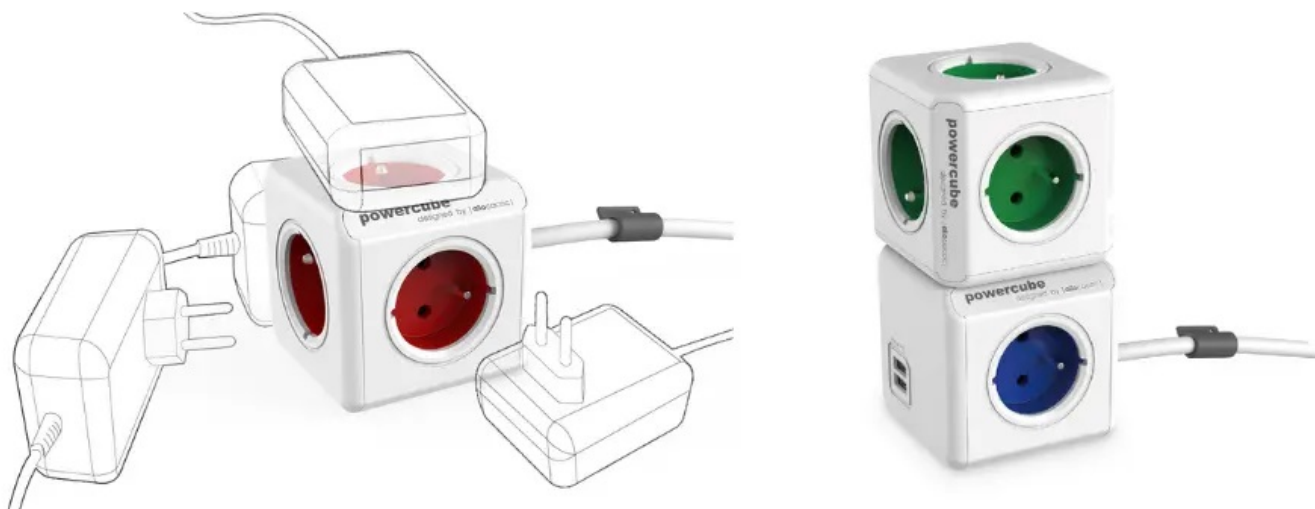

**CUBENEST POWERCUBE EXTENDED 1,5M BÍLO-ZELENÁ**Cena celkem: **257 Kč****(bez DPH: 213 Kč)**Běžná cena: **283 Kč**Ušetříte: **26 Kč**

Kód zboží: CUBAD0016

Part No.: PC320GN

Záruka: 24 měs.

Stav: Nové zboží

**Popis****Cubenest PowerCube Extended - praktická zásuvka pro vícečetné nabíjení**

**Stylová napájecí zásuvka Cubenest PowerCube Extended**, která podporuje nejenom spolehlivé nabíjení zařízení, ale také **lepší organizaci kabelů**. Vyznačuje se **kompaktními rozměry** a praktickým designem, který nezabere příliš mnoho místa a má důmyslně rozmístěné **5 zásuvek**. Díky tomu nedochází k blokování jednotlivých adaptérů a **všech pět zařízení můžete napájet současně**.

Ideálně se tak přizpůsobí potřebám vaší domácnosti. Model prošel **bezpečnostními testy** a splňuje **certifikace** pro bezpečné používání. Samozřejmostí je **dětská pojistka** a výroba z odolného ABS plastu. Zásuvka **Cubenest PowerCube Extended** najde své uplatnění **v kanceláři i domácnosti**, kde se vyskytuje větší počet spotřebičů na jednom místě – například kuchyně, obývací pokoj. Tento model je navíc vybaven **1,5m prodlužovacím kabelem**, takže zásuvky můžete lépe umístit v daném prostoru.

### Cubenest PowerCube Extended 1,5m bílo-zelená

Cubenest PowerCube Extended je unikátní **kombinací pěti zásuvek a 1,5m prodlužovacího kabelu** v kompaktním a stylovém těle pro napájení vašich zařízení. Promyšlené rozmístění zásuvek zajišťuje, že se nabíječky nebo objemné adaptéry navzájem neblokuje.