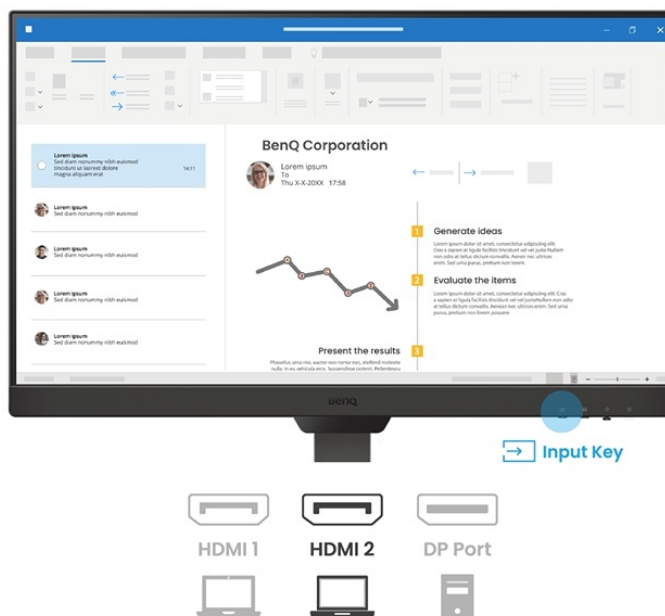

BenQ BL2790T - všechny pracovní potřeby, jeden displej

S monitorem BenQ BL2790T dokážete čelit každé pracovní výzvě. Vyznačuje se potřebnou **ergonomií pro nastavení do výšky či úhlu otočení až o 90°**. Díky tomu se přizpůsobí všem vašim potřebám ohledně pohodlí a umožní vám efektivně pracovat po celý den. Displej dosahuje **úhlopříčky 27"** a ostrého **Full HD rozlišení**. PC aplikace, internetové stránky, dokumenty a multimediální obsah tak zobrazí jasně a ostře.

Displej se může pochlubit **technologíí IPS** pro vykreslování obsahu v širokých pozorovacích úhlech nebo **99% pokrytím sRGB barevné palety**. To znamená produkci živých a realistických barev, které oceníte nejenom při práci s obrázky a běžné editaci, ale také třeba streamování videí či jen čtení textů. S další výbavy stojí za to zmínit například **zabudované reproduktory**, které se postarají o ozvučení o plnohodnotné ozvučení.

BenQ BL2790T

LED monitor s úhlopříčkou **27"** a Full HD rozlišením **1920 × 1080** bodů. Nabízí kontrastní poměr **1300 : 1**, jas **250 cd/m²**, dobu odezvy **5 ms** a pokrytí 99 % sRGB barevné palety. Použitá technologie **IPS** nabízí pozorovací úhly 178° horizontálně i vertikálně. Monitor disponuje **VESA uchycením** a integrovanými **stereo reproduktory** s celkovým výkonem **4 W**. Monitor disponuje také speciálním režimem **Eye-Care**, který šetří vaše oči tím, že upravuje jas obrazovky dle změny světla v prostředí. Potěší také výškově nastavitelný stojan a funkce **Pivot**, která umožňuje otočení obrazovky o 90°.

Součástí balení je HDMI kabel.

ZÁKLADNÍ SPECIFIKACE

Typ panelu: IPS

Úhlopříčka: 27"

Poměr stran: 16 : 9

Rozlišení: 1920 × 1080 px

Kontrastní poměr: 1300 : 1

Doba odezvy: 5 ms